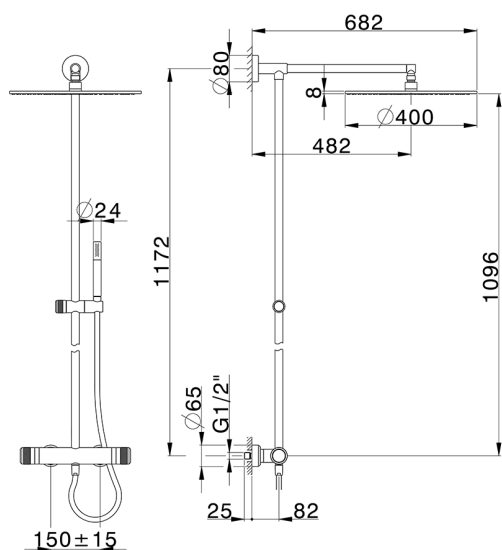

Columna termostática ducha 2 funciones CHRONOS_CRC78030

MODELO **CRC78030**

Columna termostática ducha 2 funciones, devia stop 2 salidas, columna fija, soporte duchita corredizo, duchita una función minimal Ø24mm de Latón, rociador redondo Ø 400 mm espesor 8 mm de Latón, flexible liso SUPREME 150 cm

ACABADOS DISPONIBLES

21 21 Cromo

2F 2F Níquel Cepillado

2Q 2Q Black Titanium

CARACTERÍSTICAS

Recambio Cartucho **22.04A.AR - ZZ97279004**

Cartucho Termostático Argo 2 (filtro lungo)

DeviaStop

La tecnología Huber DeviaStop le permite ajustar el caudal de agua y dirigirla hacia la salida elegida (rociador superior, ducha de mano, etc.).

SafeTouch

El sistema Huber SafeTouch mantiene el cuerpo de la grifería frío al cuerpo durante el uso.