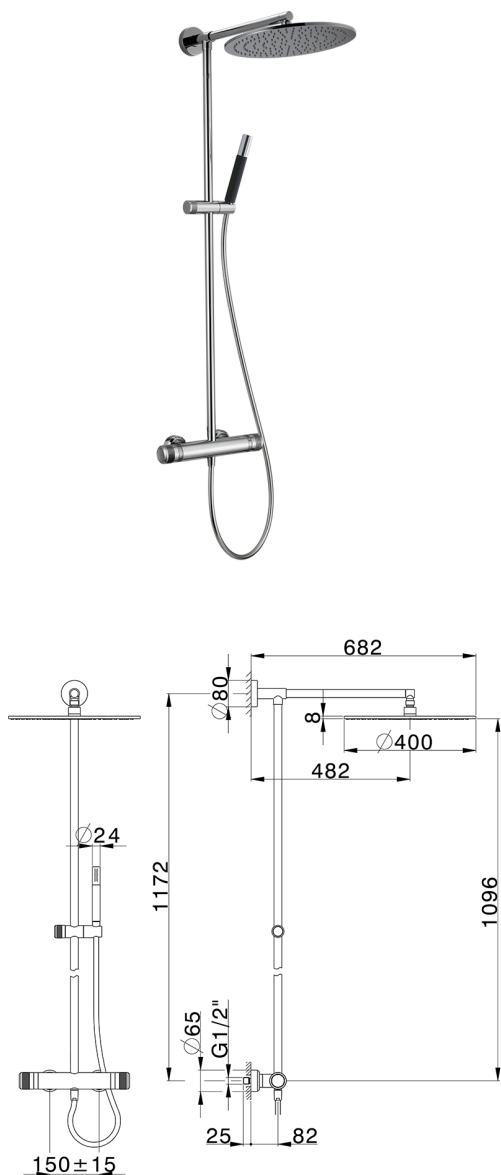

Columna termostática ducha 2 funciones CHRONOS_CRC78030

MODELO **CRC78030**

Columna termostática ducha 2 funciones, devia stop 2 salidas, columna fija, soporte duchita corredizo, duchita una función minimal Ø24mm de Latón, rociador redondo Ø 400 mm espesor 8 mm de Latón, flexible liso SUPREME 150 cm

ACABADOS DISPONIBLES

21 21 Cromo

2F 2F Níquel Cepillado

2Q 2Q Black Titanium

CARACTERÍSTICAS

Recambio Cartucho **22.04A.AR - ZZ97279004**

Cartucho Termostático Argo 2 (filtro lungo)

DeviaStop

La tecnología Huber DeviaStop le permite ajustar el caudal de agua y dirigirla hacia la salida elegida (rociador superior, ducha de mano, etc.).

SafeTouch

El sistema Huber SafeTouch mantiene el cuerpo de la grifería frío al cuerpo durante el uso.