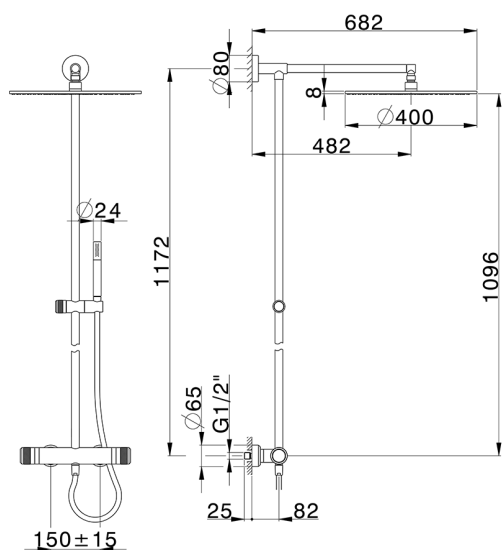

Columna termostática ducha 2 funciones CHRONOS_CRC78030

MODELO **CRC78030**

Columna termostática ducha 2 funciones, devia stop 2 salidas, columna fija, soporte duchita corredizo, duchita una función minimal Ø24mm de Latón, rociador redondo Ø 400 mm espesor 8 mm de Latón, flexible liso SUPREME 150 cm

ACABADOS DISPONIBLES

-  **21** 21 Cromo
-  **2F** 2F Níquel Cepillado
-  **2Q** 2Q Black Titanium

CARACTERÍSTICAS

Recambio Cartucho **22.04A.AR - ZZ97279004**

Cartucho Termostático Argo 2 (filtro lungo)

DeviaStop

La tecnología Huber DeviaStop le permite ajustar el caudal de agua y dirigirla hacia la salida elegida (rociador superior, ducha de mano, etc.).

SafeTouch

El sistema Huber SafeTouch mantiene el cuerpo de la grifería frío al cuerpo durante el uso.