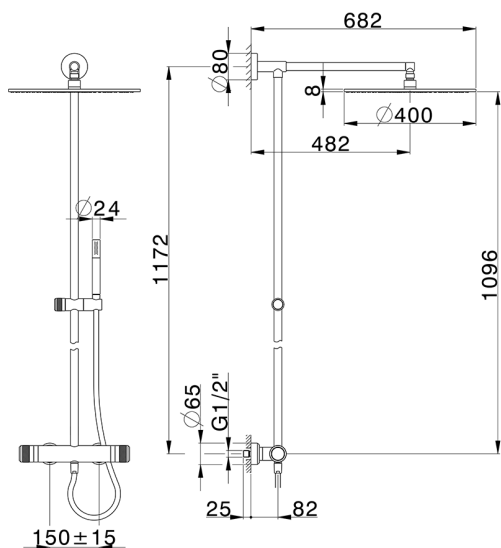

Columna termostática ducha 2 funciones CHRONOS_CRC78030

MODELO **CRC78030**

Columna termostática ducha 2 funciones, devia stop 2 salidas, columna fija, soporte duchita corredizo, duchita una función minimal Ø24mm de Latón, rociador redondo Ø 400 mm espesor 8 mm de Latón, flexible liso SUPREME 150 cm

ACABADOS DISPONIBLES

21 21 Cromo

2F 2F Níquel Cepillado

2Q 2Q Black Titanium

CARACTERÍSTICAS

Recambio Cartucho **22.04A.AR - ZZ97279004**

Cartucho Termostático Argo 2 (filtro lungo)

DeviaStop

La tecnología Huber DeviaStop le permite ajustar el caudal de agua y dirigirla hacia la salida elegida (rociador superior, ducha de mano, etc.).

SafeTouch

El sistema Huber SafeTouch mantiene el cuerpo de la grifería frío al cuerpo durante el uso.