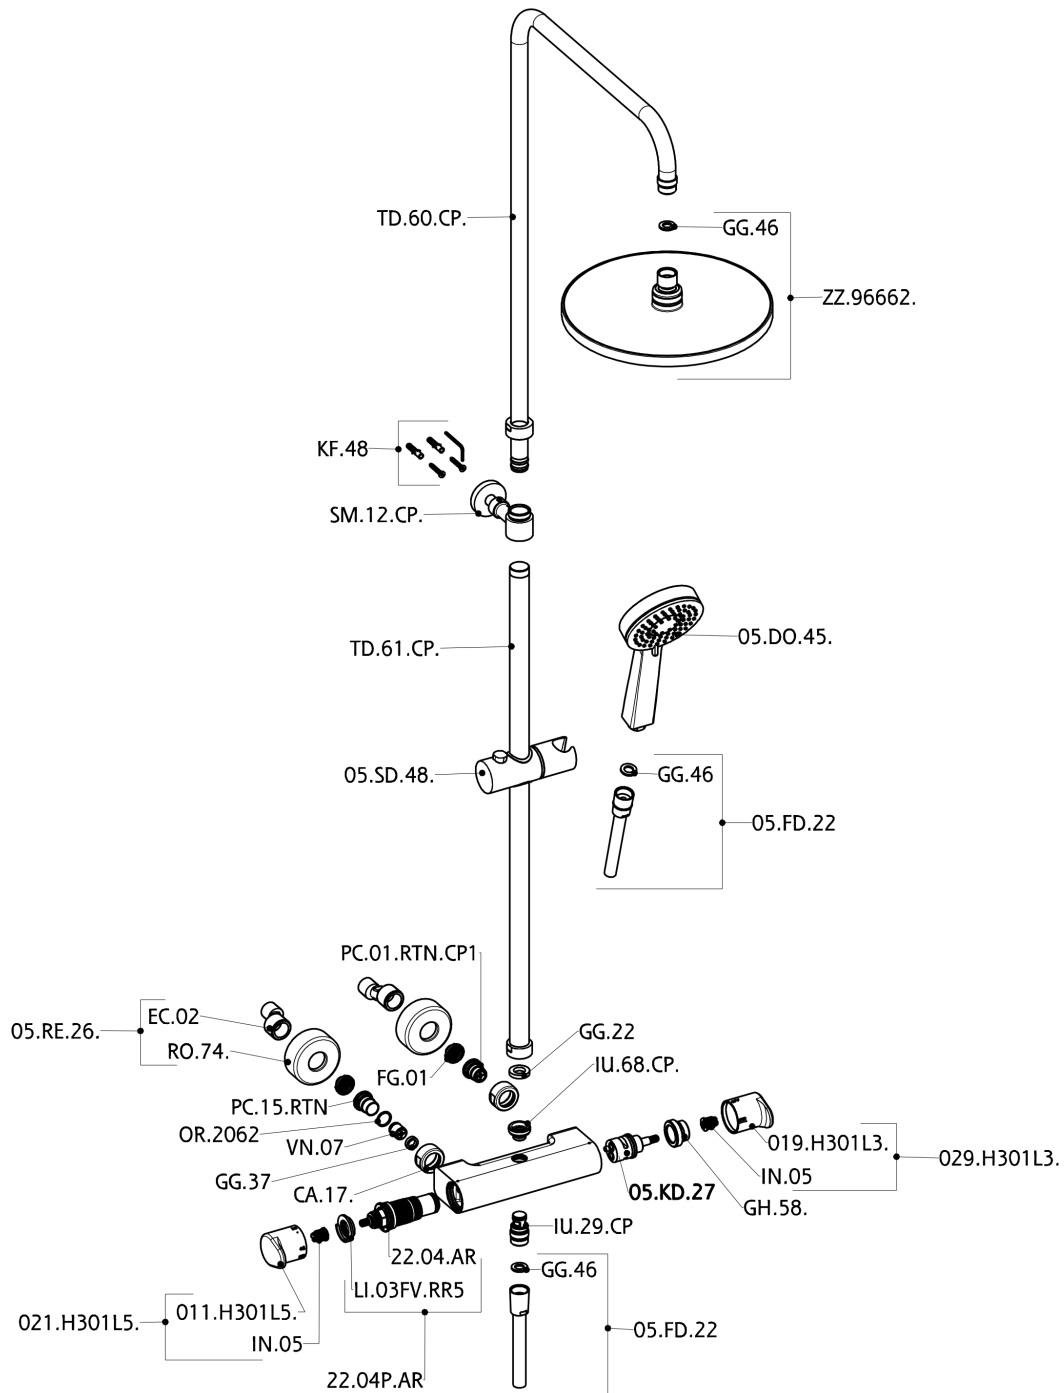

Columna termostática ducha 2 funciones H3_H3C82010

MODELO **H3C82010**

Columna termostática ducha 2 funciones, devia stop 2 salidas, columna telescópica, soporte duchita corredero, duchita 3 funciones Ø 100 mm de ABS, rociador redondo Ø 250 mm de ABS, flexible liso SILVERFLEX 150 cm

ACABADOS DISPONIBLES

CARACTERÍSTICAS

Recambio Cartucho **22.04A.AR - ZZ97279004**

Cartucho Termostático Argo 2 (filtro lungo)

DeviaStop

La tecnología Huber DeviaStop le permite ajustar el caudal de agua y dirigirla hacia la salida elegida (rociador superior, ducha de mano, etc.).

SafeTouch

El sistema Huber SafeTouch mantiene el cuerpo de la grifería frío al cuerpo durante el uso.

Termostático

El Termostático Huber es tu gestor personal del agua, ayudándote a manejar, controlar y ahorrar agua y energía.

Columna termostática ducha 2 funciones H3_H3C82010

H3C82010

<https://es.huberitalia.com/columna-termostatica-ducha-2-funciones-h3-h3c82010>

2026-05-20