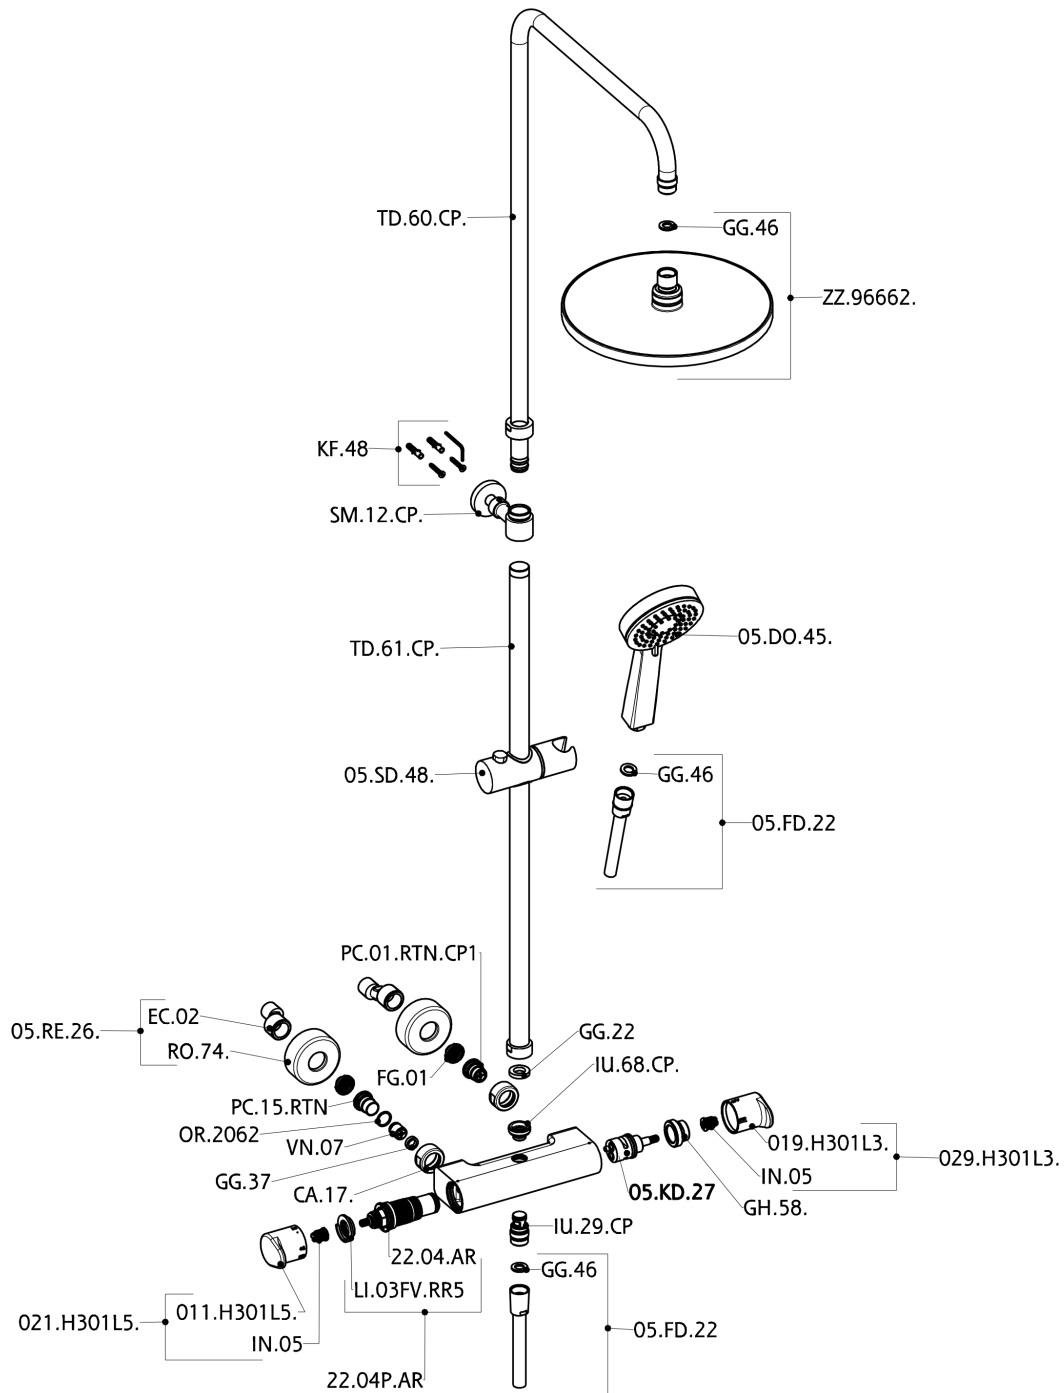

## Columna termostática ducha 2 funciones H3\_H3C82010

MODELO **H3C82010**

Columna termostática ducha 2 funciones, devia stop 2 salidas, columna telescópica, soporte duchita corredero, duchita 3 funciones Ø 100 mm de ABS, rociador redondo Ø 250 mm de ABS, flexible liso SILVERFLEX 150 cm

ACABADOS DISPONIBLES

CARACTERÍSTICAS

Recambio Cartucho **22.04A.AR - ZZ97279004**

**Cartucho Termostático Argo 2 (filtro lungo)**

### DeviaStop

La tecnología Huber DeviaStop le permite ajustar el caudal de agua y dirigirla hacia la salida elegida (rociador superior, ducha de mano, etc.).

### SafeTouch

El sistema Huber SafeTouch mantiene el cuerpo de la grifería frío al cuerpo durante el uso.