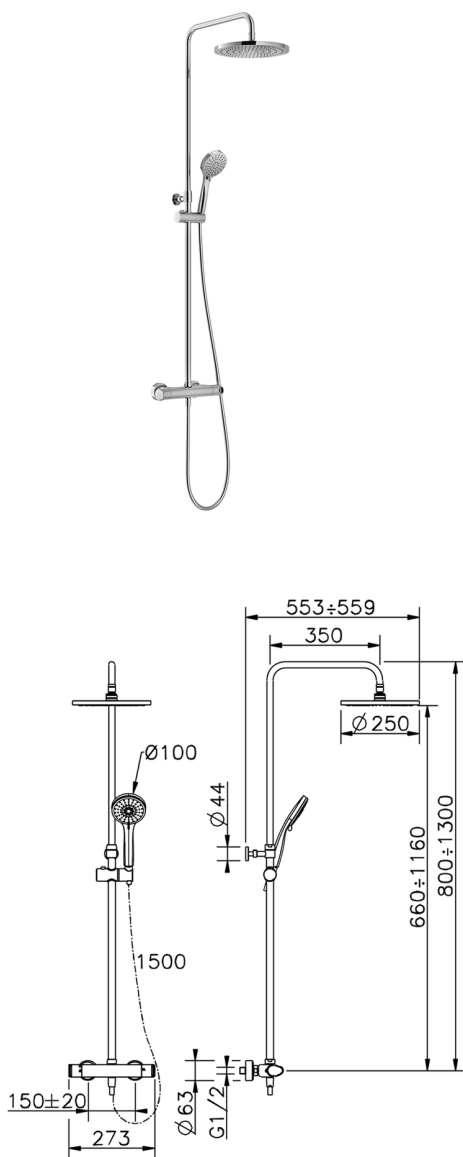

Columna termostática ducha 2 funciones H3_H3C82010

MODELO **H3C82010**

Columna termostática ducha 2 funciones, devia stop 2 salidas, columna telescópica, soporte duchita corredero, duchita 3 funciones Ø 100 mm de ABS, rociador redondo Ø 250 mm de ABS, flexible liso SILVERFLEX 150 cm

ACABADOS DISPONIBLES

CARACTERÍSTICAS

Recambio Cartucho **22.04A.AR - ZZ97279004**

Cartucho Termostático Argo 2 (filtro lungo)

DeviaStop

La tecnología Huber DeviaStop le permite ajustar el caudal de agua y dirigirla hacia la salida elegida (rociador superior, ducha de mano, etc.).

SafeTouch

El sistema Huber SafeTouch mantiene el cuerpo de la grifería frío al cuerpo durante el uso.

Termostático

El Termostático Huber es tu gestor personal del agua, ayudándote a manejar, controlar y ahorrar agua y energía.

Columna termostática ducha 2 funciones H3_H3C82010

H3C82010

<https://es.huberitalia.com/columna-termostatica-ducha-2-funciones-h3-h3c82010>

2026-05-20