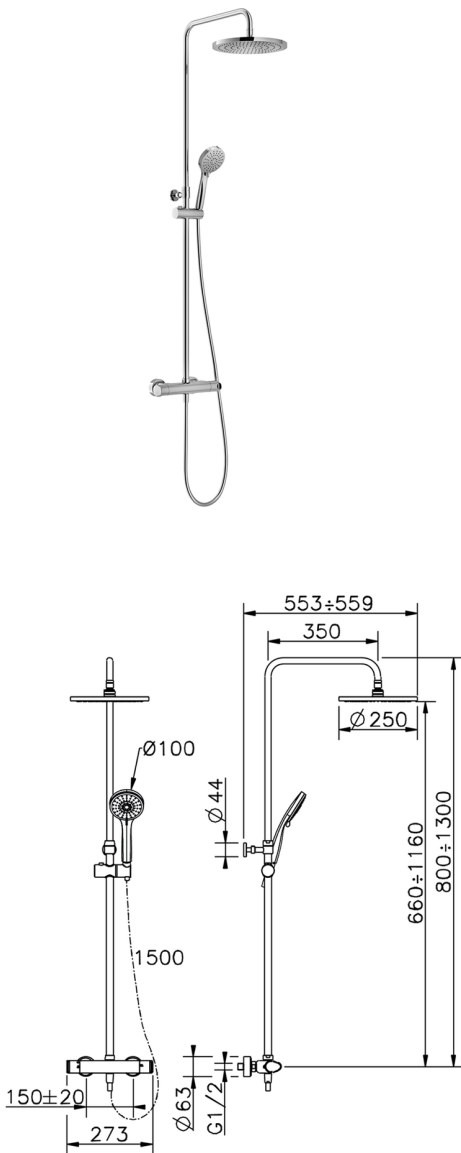

## Columna termostática ducha 2 funciones H3\_H3C82010

MODELO **H3C82010**

Columna termostática ducha 2 funciones, devia stop 2 salidas, columna telescópica, soporte duchita corredero, duchita 3 funciones Ø 100 mm de ABS, rociador redondo Ø 250 mm de ABS, flexible liso SILVERFLEX 150 cm

ACABADOS DISPONIBLES

CARACTERÍSTICAS

Recambio Cartucho **22.04A.AR - ZZ97279004**

**Cartucho Termostático Argo 2 (filtro lungo)**

### DeviaStop

La tecnología Huber DeviaStop le permite ajustar el caudal de agua y dirigirla hacia la salida elegida (rociador superior, ducha de mano, etc.).

### SafeTouch

El sistema Huber SafeTouch mantiene el cuerpo de la grifería frío al cuerpo durante el uso.