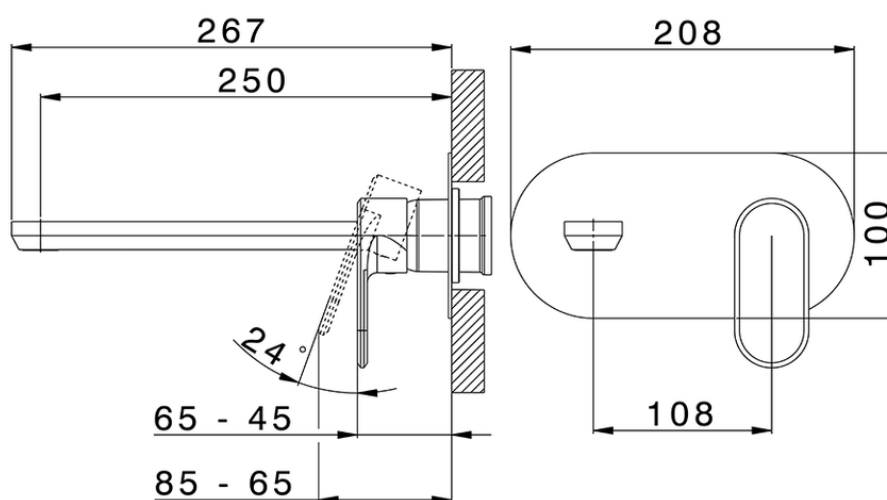

Parte externa monomando lavabo de pared LEVITY_LY00511

LY00511

<https://es.huberitalia.com/parte-externa-monomando-lavabo-de-pared-levity-ly00511>

Piastra/Plate/Plaque/Platte/Placa

2-3mm: XX 56-76

10mm: XX 48-68