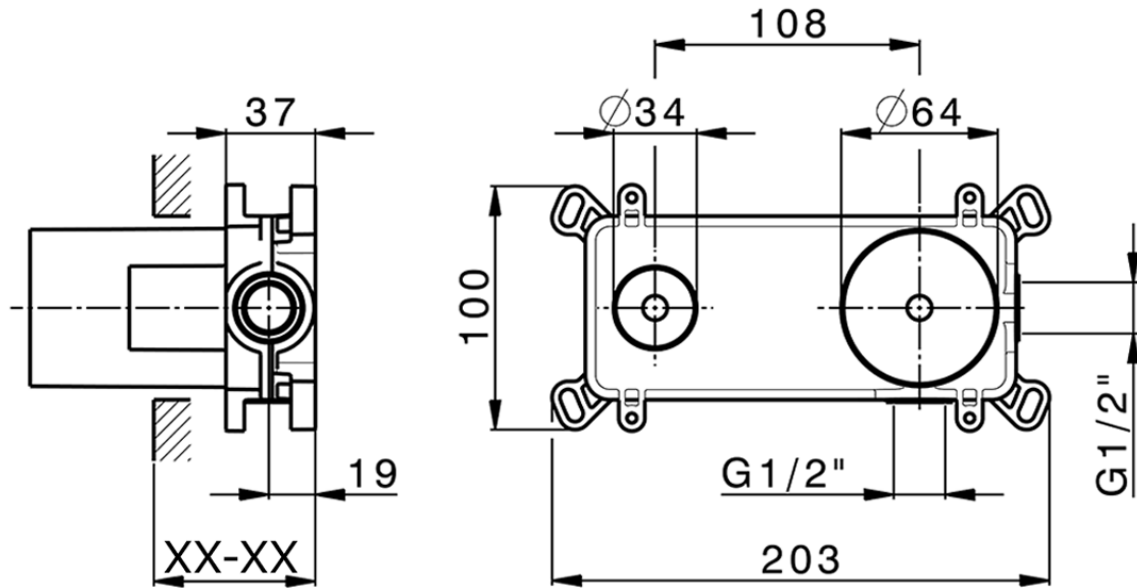

Parte externa monomando lavabo de pared LEVITY_LY00511

LY00511

<https://es.huberitalia.com/parte-externa-monomando-lavabo-de-pared-levity-ly00511>

Piastra/Plate/Plaque/Platte/Placa

2-3mm: XX 56-76

10mm: XX 48-68