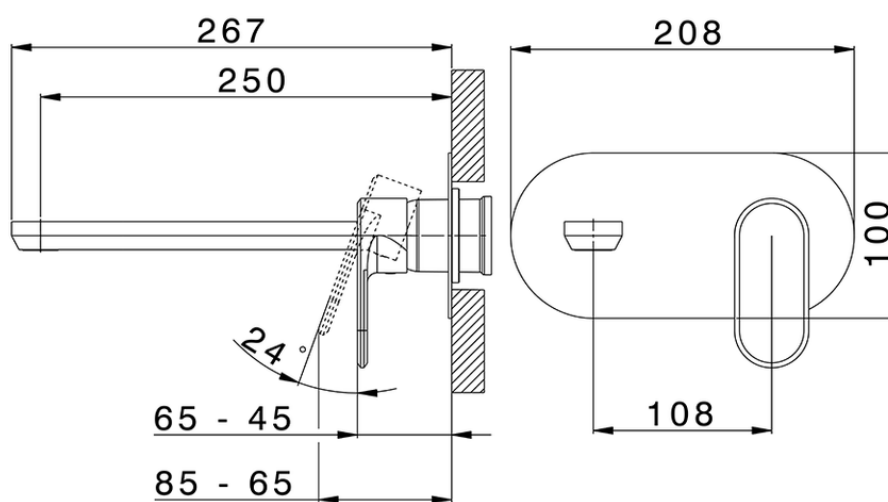

Parte esterna monomando lavabo de pared LEVITY_LY005511

LY005511

<https://es.huberitalia.com/parte-externa-monomando-lavabo-de-pared-levity-ly005511>

Piastra/Plate/Plaque/Platte/Placa

2-3mm: XX 56-76

10mm: XX 48-68