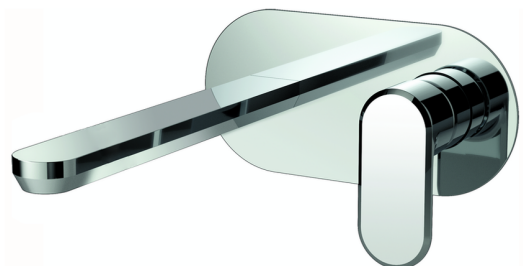

## Parte externa monomando lavabo de pared LEVITY\_LY005511

MODELO **LY005511**

Parte externa monomando lavabo de pared, sin parte empotrada, caño L.250 mm, para art. Easy-Box ZB002450 y art. ZB025510

### ACABADOS DISPONIBLES

-  **21** 21 Cromo
-  **2B** 2B Níquel Brillo
-  **2F** 2F Níquel Cepillado
-  **40** 40 Negro Mate
-  **4Q** 4Q Blanco Mate

## Parte externa monomando lavabo de pared LEVITY\_LY005511

LY005511

<https://es.huberitalia.com/parte-externa-monomando-lavabo-de-pared-levity-ly005511>

## Parte empotrada monomando lavabo de pared Easy-Box EMPOTRADO\_ZB002450

MODELO **ZB002450**

Parte empotrada monomando lavabo de pared Easy-Box, con caja de protección, sin parte externa

ACABADOS DISPONIBLES