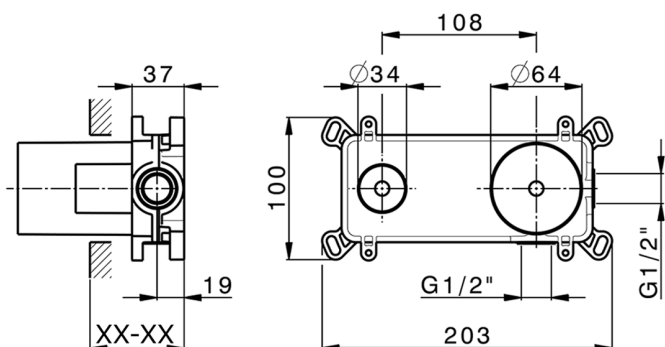

## Parte empotrada monomando lavabo de pared Easy-Box EMPOTRADO\_ZB002450

MODELO **ZB002450**

Parte empotrada monomando lavabo de pared Easy-Box, con caja de protección, sin parte externa

ACABADOS DISPONIBLES

CARACTERÍSTICAS

Empotrado **1**  
 Recambio Cartucho **ZZ95409000**  
**Cartucho Monomando 35 mm**

Piastra/Plate/Plaque/Platte/Placa

2-3mm: XX 56-76

10mm: XX 48-68