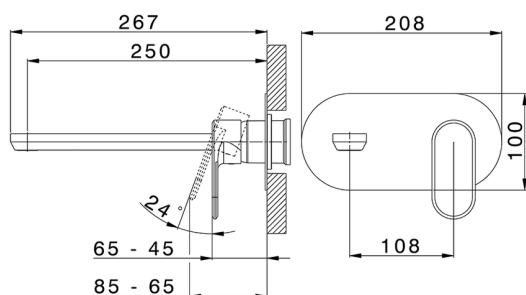

CARACTERÍSTICAS

Instalación	Empotrado
Empotrado 1	ZB002450