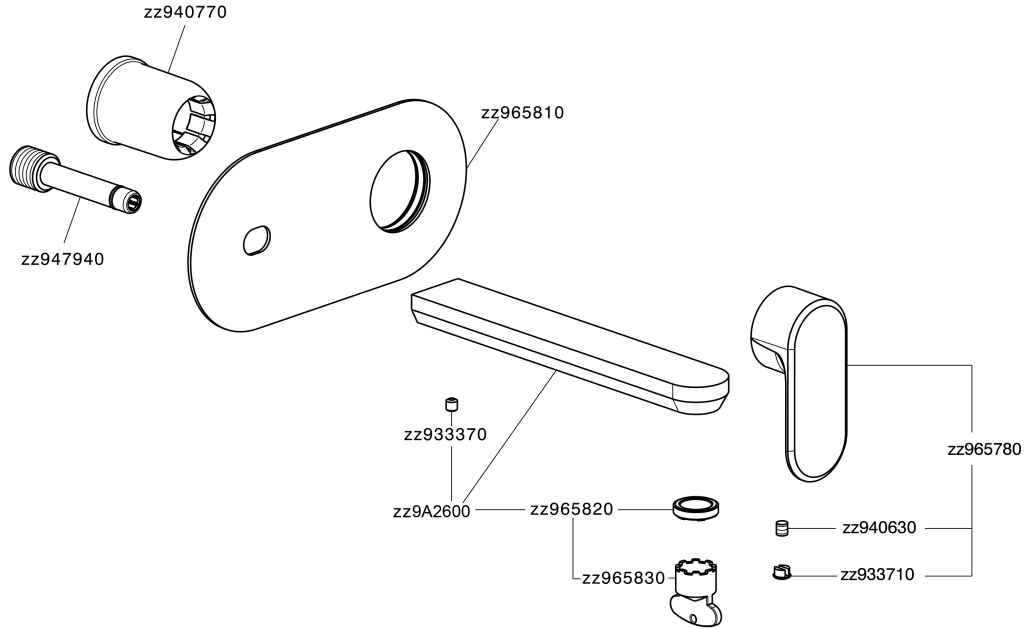

Parte externa monomando lavabo de pared LEVITY_LY005511

LY005511

<https://es.huberitalia.com/parte-externa-monomando-lavabo-de-pared-levity-ly005511>