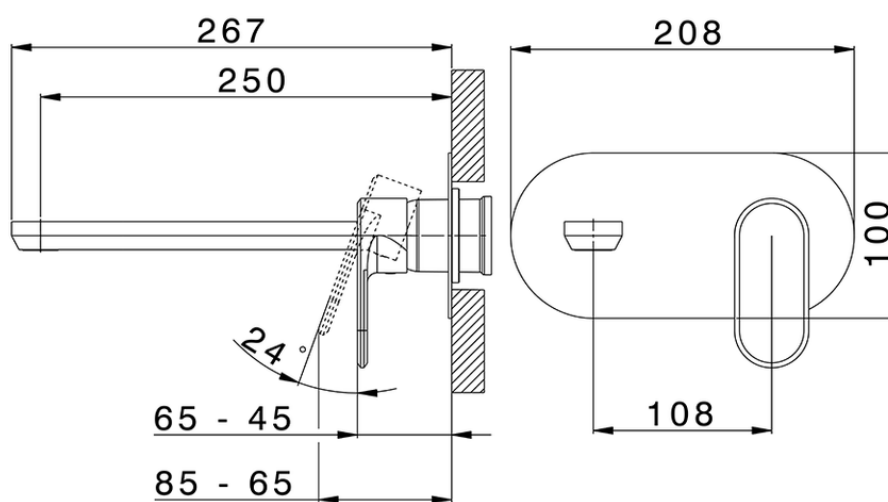

Parte externa monomando lavabo de pared LEVITY\_LY005511

LY005511

<https://es.huberitalia.com/parte-externa-monomando-lavabo-de-pared-levity-ly005511>

Piastra/Plate/Plaque/Platte/Placa

2-3mm: XX 56-76

10mm: XX 48-68