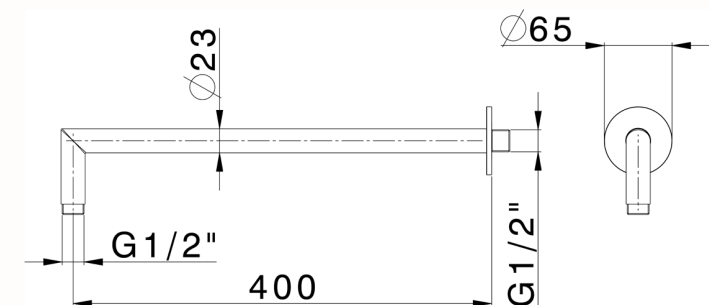

Brazo ducha LYNOX_SS013531

MODELO **SS013531**

Brazo ducha, L.400 mm, Inox AISI 316L

ACABADOS DISPONIBLES

 **D1** D1 Inox Cepillado

CARACTERÍSTICAS

2024-12-22