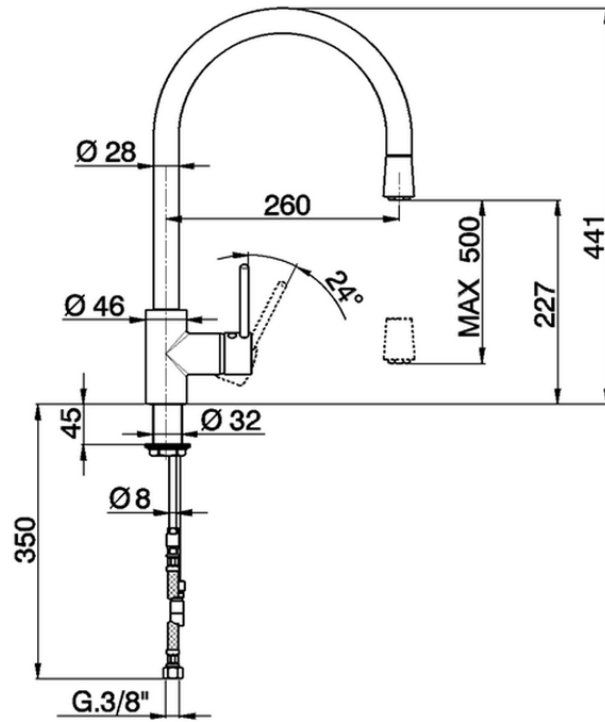

Fregadero monomando ducha extraíble KITCHEN_LL401570

LL401570

<https://es.huberitalia.com/fregadero-monomando-ducha-extraible-kitchen-ll401570>

2024-09-19