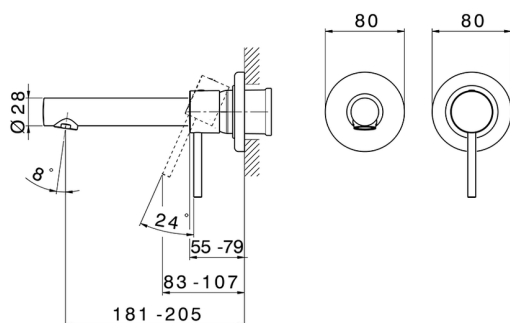

## Parte externa monomando lavabo de pared TRATTO EVO\_TV005511

MODELO **TV005511**

Parte externa monomando lavabo de pared, sin parte empotrada, caño L.200 mm, para art. Easy-Box ZB002450 y art. ZB025510

ACABADOS DISPONIBLES

CARACTERÍSTICAS

Instalación **Empotrado**

Empotrado 1 **ZB002450**

## Parte empotrada monomando lavabo de pared Easy-Box EMPOTRADO\_ZB002450

MODELO **ZB002450**

Parte empotrada monomando lavabo de pared Easy-Box, con caja de protección, sin parte externa

ACABADOS DISPONIBLES

CARACTERÍSTICAS

Instalación	<b>Empotrado</b>
Recambio Cartucho	<b>ZZ95409000</b>
<b>Cartucho Monomando 35 mm</b>	
Empotrado	<b>1</b>

Piastra/Plate/Plaque/Platte/Placa

2-3mm: XX 56-76

10mm: XX 48-68