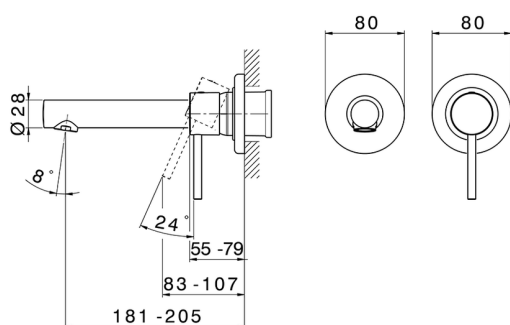

Parte externa monomando lavabo de pared TRATTO EVO_TV005511

MODELO **TV005511**

Parte externa monomando lavabo de pared, sin parte empotrada, caño L.200 mm, para art. Easy-Box ZB002450 y art. ZB025510

ACABADOS DISPONIBLES

CARACTERÍSTICAS

Instalación **Empotrado**

Empotrado 1 **ZB002450**

Parte empotrada monomando lavabo de pared Easy-Box EMPOTRADO_ZB002450

MODELO **ZB002450**

Parte empotrada monomando lavabo de pared Easy-Box, con caja de protección, sin parte externa

ACABADOS DISPONIBLES

CARACTERÍSTICAS

Instalación	Empotrado
Recambio Cartucho	ZZ95409000
Cartucho Monomando 35 mm	
Empotrado	1

Piastra/Plate/Plaque/Platte/Placa

2-3mm: XX 56-76

10mm: XX 48-68

DeviaStop

La tecnología Huber DeviaStop le permite ajustar el caudal de agua y dirigirla hacia la salida elegida (rociador superior, ducha de mano, etc.).