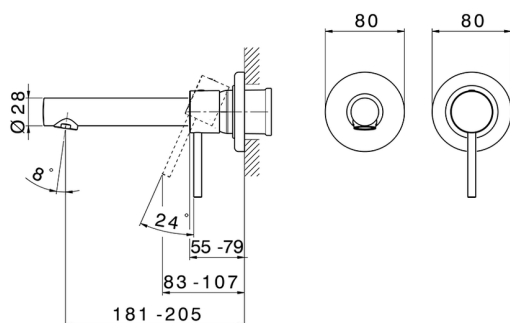

Parte externa monomando lavabo de pared TRATTO EVO_TV005511

MODELO **TV005511**

Parte externa monomando lavabo de pared, sin parte empotrada, caño L.200 mm, para art. Easy-Box ZB002450 y art. ZB025510

ACABADOS DISPONIBLES

CARACTERÍSTICAS

Instalación **Empotrado**

Empotrado 1 **ZB002450**

Parte empotrada monomando lavabo de pared Easy-Box EMPOTRADO_ZB002450

MODELO **ZB002450**

Parte empotrada monomando lavabo de pared Easy-Box, con caja de protección, sin parte externa

ACABADOS DISPONIBLES

CARACTERÍSTICAS

Instalación	Empotrado
Recambio Cartucho	ZZ95409000
Cartucho Monomando 35 mm	
Empotrado	1

Piastra/Plate/Plaque/Platte/Placa

2-3mm: XX 56-76

10mm: XX 48-68

DeviaStop

La tecnología Huber DeviaStop le permite ajustar el caudal de agua y dirigirla hacia la salida elegida (rociador superior, ducha de mano, etc.).