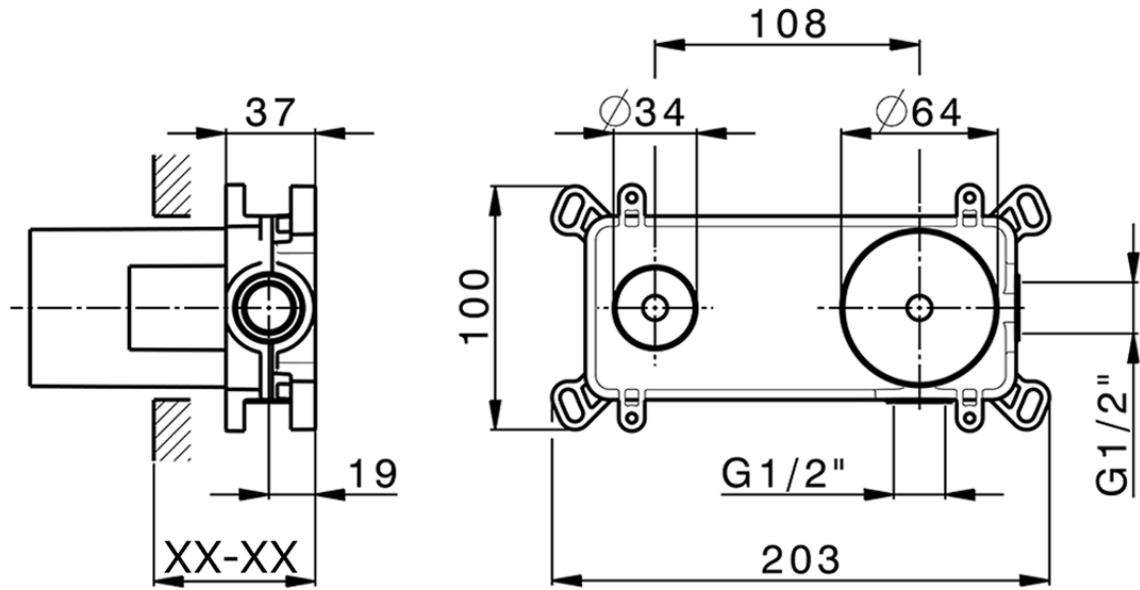

Parte externa monomando lavabo de pared TRATTO EVO_TV005511

TV005511

<https://es.huberitalia.com/parte-externa-monomando-lavabo-de-pared-tratto-evo-tv005511>

Piastra/Plate/Plaque/Platte/Placa

2-3mm: XX 56-76

10mm: XX 48-68