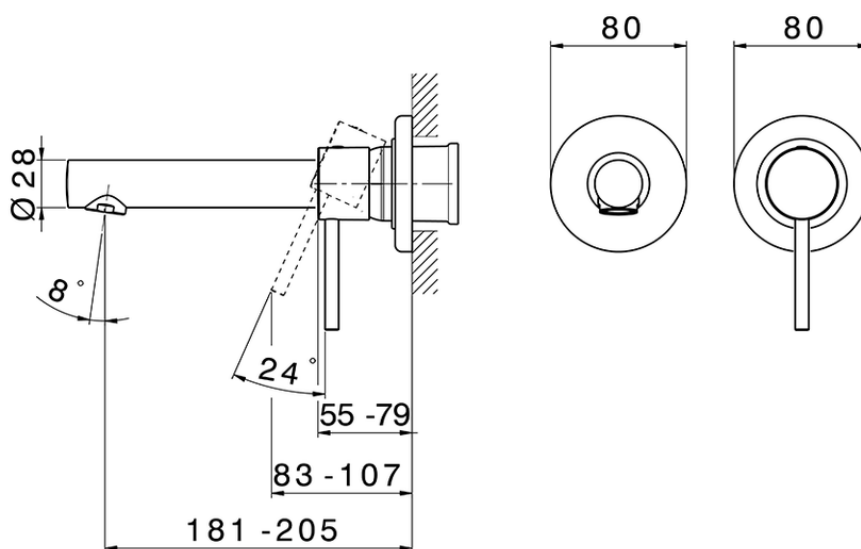

Parte externa monomando lavabo de pared TRATTO EVO_TV005511

TV005511

<https://es.huberitalia.com/parte-externa-monomando-lavabo-de-pared-tratto-evo-tv005511>

Piastra/Plate/Plaque/Platte/Placa

2-3mm: XX 56-76

10mm: XX 48-68