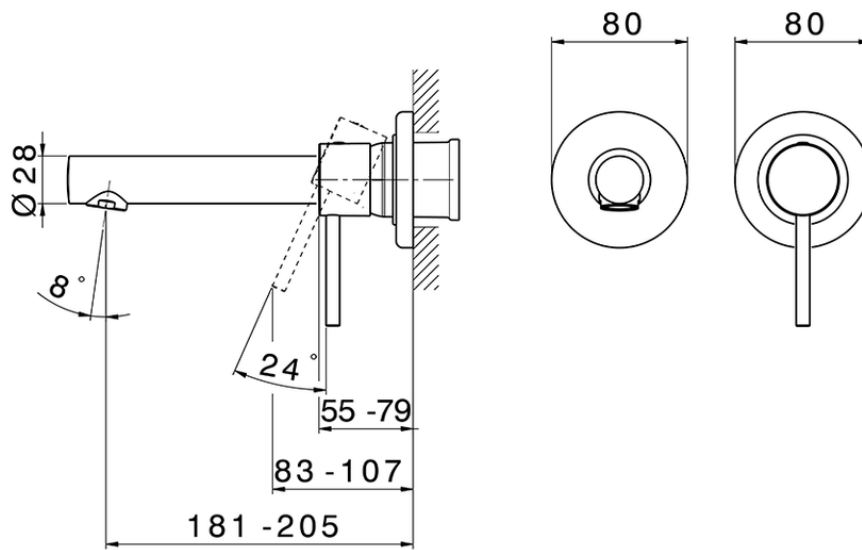

Parte externa monomando lavabo de pared TRATTO EVO_TV005511

TV005511

<https://es.huberitalia.com/parte-externa-monomando-lavabo-de-pared-tratto-evo-tv005511>

Piastra/Plate/Plaque/Platte/Placa

2-3mm: XX 56-76

10mm: XX 48-68