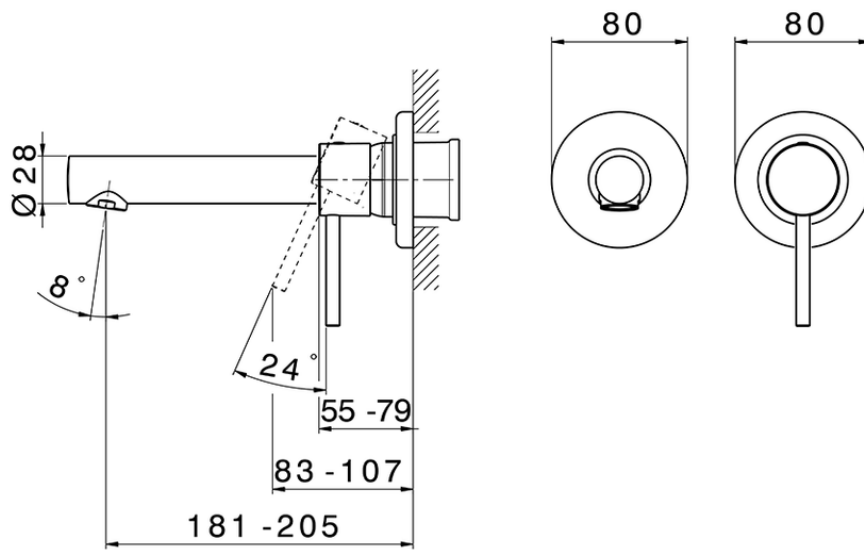

Parte externa monomando lavabo de pared TRATTO EVO\_TV005511

TV005511

<https://es.huberitalia.com/parte-externa-monomando-lavabo-de-pared-tratto-evo-tv005511>

Piastra/Plate/Plaque/Platte/Placa

2-3mm: XX 56-76

10mm: XX 48-68