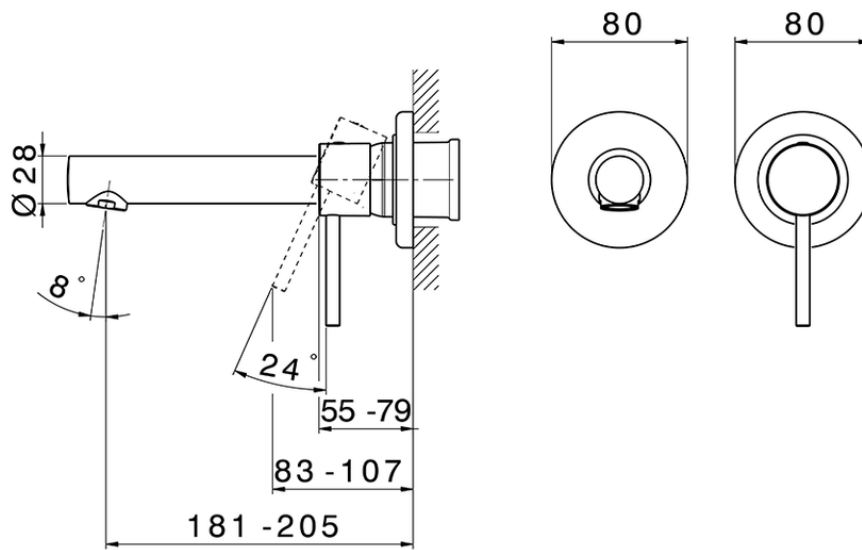

Parte esterna monomando lavabo de pared TRATTO EVO_TV005511

TV005511

<https://es.huberitalia.com/parte-externa-monomando-lavabo-de-pared-tratto-evo-tv005511>

Piastra/Plate/Plaque/Platte/Placa

2-3mm: XX 56-76

10mm: XX 48-68