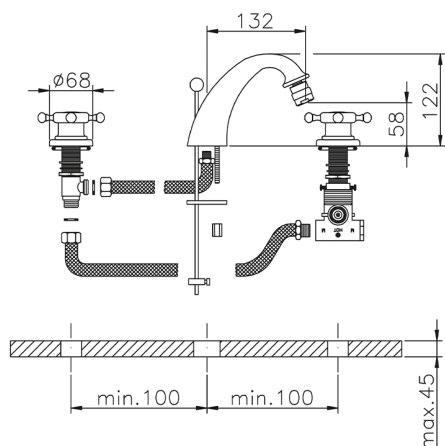

Bidé termostático VICTORIAN_VTT73010

MODELO **VTT73010**

Bidé termostático, con desagüe automático 1"1/4

ACABADOS DISPONIBLES

-  **21** 21 Cromo
-  **27** 27 Bronce Viejo
-  **2A** 2A Niquel Satinado Cepillado
-  **2G** 2G Oro Viejo
-  **2W** 2W Oro Cepillado

CARACTERÍSTICAS

Recambio Cartucho **24.04A.PP**

Cartucho Termostático Plus P 8X20

Termostático

El Termostático Huber es tu gestor personal del agua, ayudándote a manejar, controlar y ahorrar agua y energía.