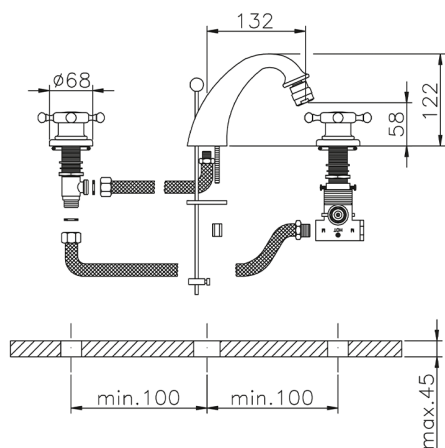

Bidé termostático VICTORIAN_VTT73010

MODELO **VTT73010**

Bidé termostático, con desagüe automático 1"1/4

ACABADOS DISPONIBLES

-  **21** 21 Cromo
-  **27** 27 Bronce Viejo
-  **2A** 2A Niquel Satinado Cepillado
-  **2G** 2G Oro Viejo
-  **2W** 2W Oro Cepillado

CARACTERÍSTICAS

Recambio Cartucho **24.04A.PP**

Cartucho Termostático Plus P 8X20

Termostático

El Termostático Huber es tu gestor personal del agua, ayudándote a manejar, controlar y ahorrar agua y energía.