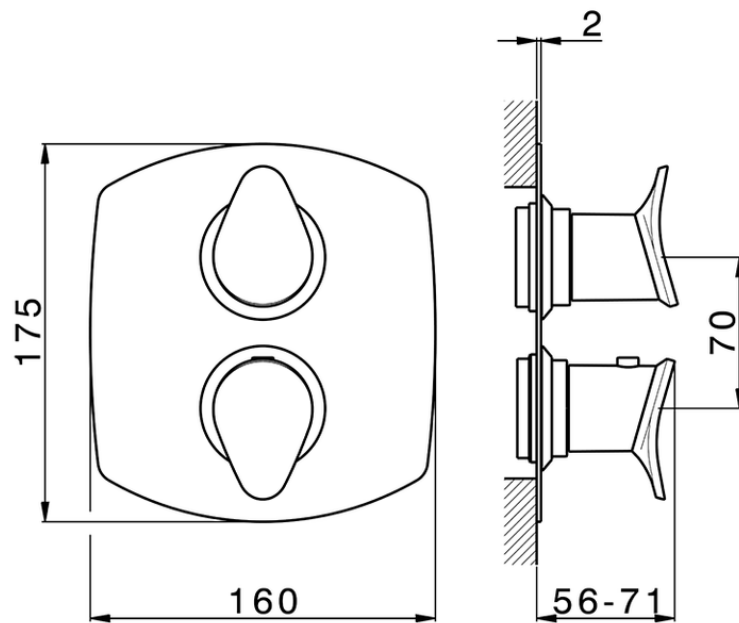

## Parte externa termostático ducha emp. 3 salidas HARLOCK\_HC018200

HC018200

<https://es.huberitalia.com/parte-externa-termostatico-ducha-emp-3-salidas-harlock-hc018200>

Piastra/Plate/Plaque/Platte/Placa

2-3mm: XX 25-40 YY 76-91

10 mm: XX 16-31 YY 65-80

ZB018200

<https://es.huberitalia.com/parte-empotrada-termostatico-ducha-3-salidas-empotrado-zb018200>

2024-11-21