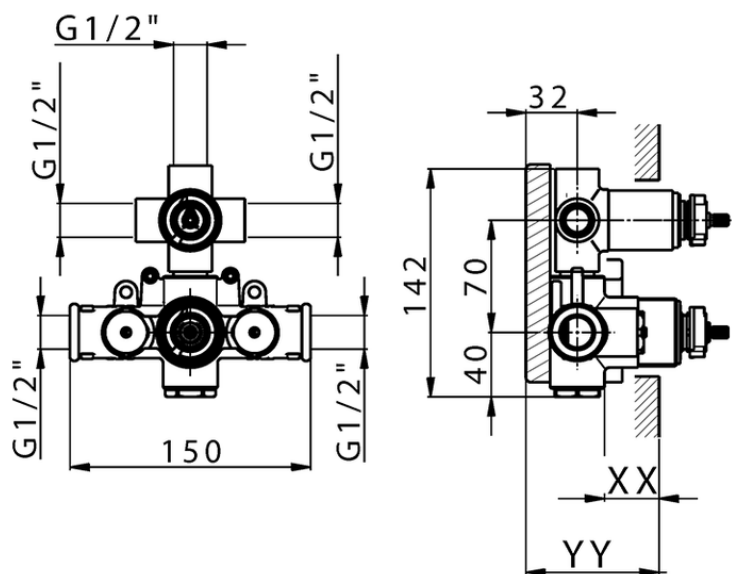

## Parte externa termostático ducha emp. 3 salidas HARLOCK\_HC018200

HC018200

<https://es.huberitalia.com/parte-externa-termostatico-ducha-emp-3-salidas-harlock-hc018200>

Piastra/Plate/Plaque/Platte/Placa

2-3mm: XX 25-40 YY 76-91

10 mm: XX 16-31 YY 65-80

ZB018200

<https://es.huberitalia.com/parte-empotrada-termostatico-ducha-3-salidas-empotrado-zb018200>

2024-11-21