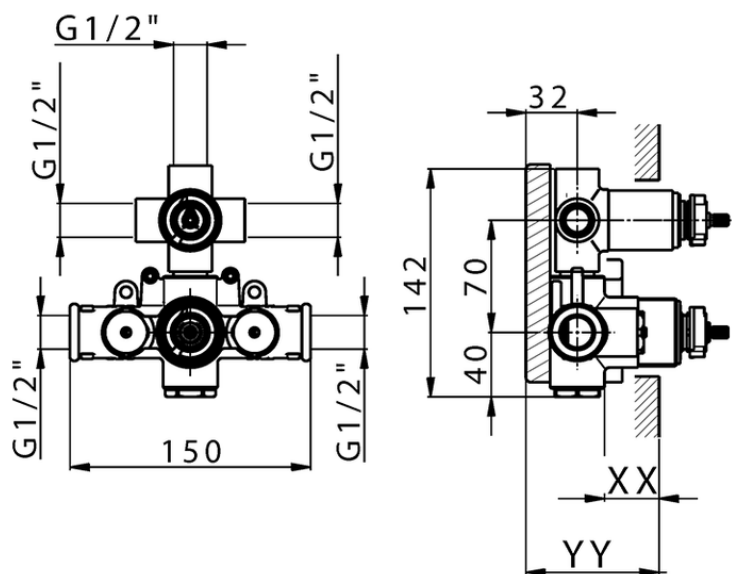

Parte externa termostático ducha emp. 3 salidas HARLOCK_HC018200

HC018200

<https://es.huberitalia.com/parte-externa-termostatico-ducha-emp-3-salidas-harlock-hc018200>

Piastra/Plate/Plaque/Platte/Placa

2-3mm: XX 25-40 YY 76-91

10 mm: XX 16-31 YY 65-80

ZB018200

<https://es.huberitalia.com/parte-empotrada-termostatico-ducha-3-salidas-empotrado-zb018200>

2024-11-21