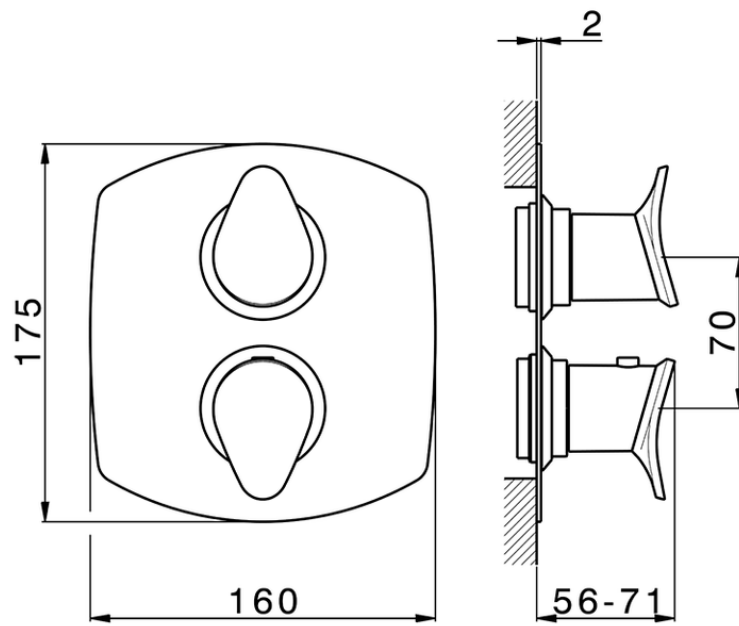

Parte externa termostático ducha emp. 3 salidas HARLOCK_HC018200

HC018200

<https://es.huberitalia.com/parte-externa-termostatico-ducha-emp-3-salidas-harlock-hc018200>

Piastra/Plate/Plaque/Platte/Placa

2-3mm: XX 25-40 YY 76-91

10 mm: XX 16-31 YY 65-80

ZB018200

<https://es.huberitalia.com/parte-empotrada-termostatico-ducha-3-salidas-empotrado-zb018200>

2024-11-21