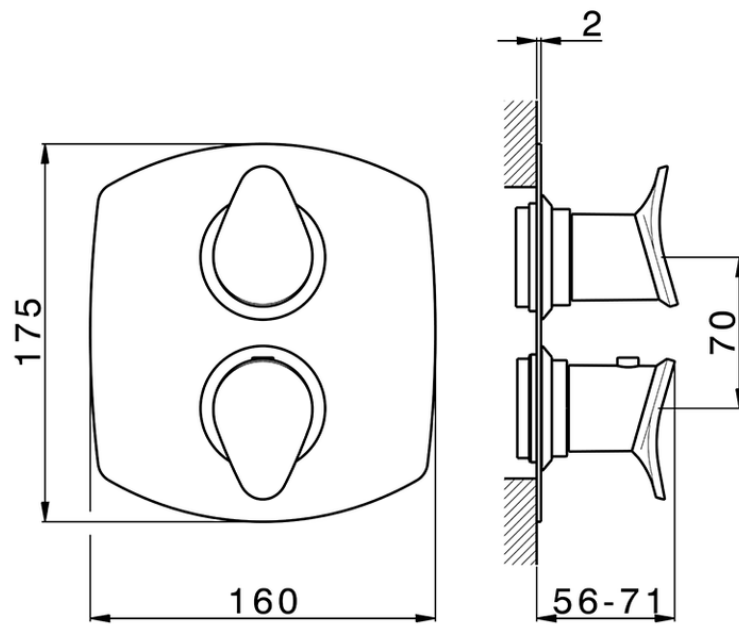

Parte externa termostático ducha emp. 3 salidas HARLOCK_HC018200

HC018200

<https://es.huberitalia.com/parte-externa-termostatico-ducha-emp-3-salidas-harlock-hc018200>

Piastra/Plate/Plaque/Platte/Placa

2-3mm: XX 25-40 YY 76-91

10 mm: XX 16-31 YY 65-80

ZB018200

<https://es.huberitalia.com/parte-empotrada-termostatico-ducha-3-salidas-empotrado-zb018200>

2024-11-23