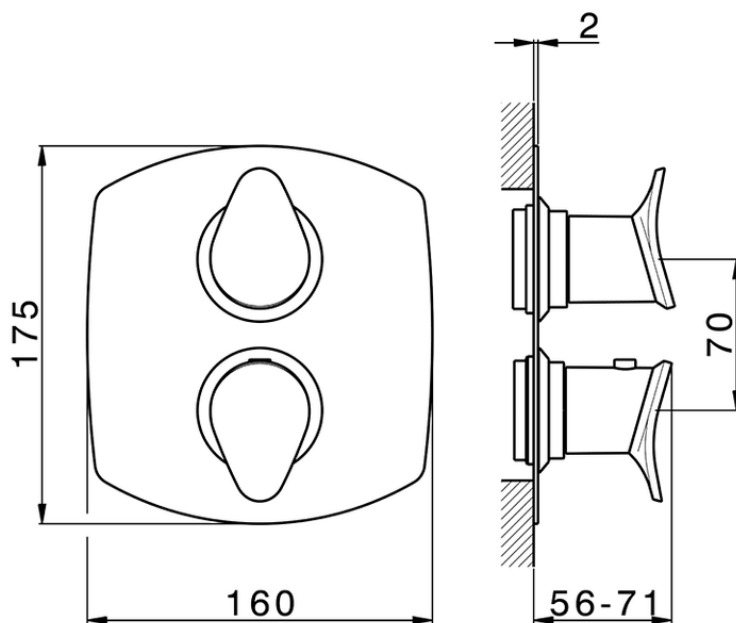

Parte externa termostático ducha emp. 3 salidas HARLOCK_HC018200

HC018200

<https://es.huberitalia.com/parte-externa-termostatico-ducha-emp-3-salidas-harlock-hc018200>

Piastra/Plate/Plaque/Platte/Placa

2-3mm: XX 25-40 YY 76-91

10 mm: XX 16-31 YY 65-80

ZB018200

<https://es.huberitalia.com/parte-empotrada-termostatico-ducha-3-salidas-empotrado-zb018200>

2024-11-23