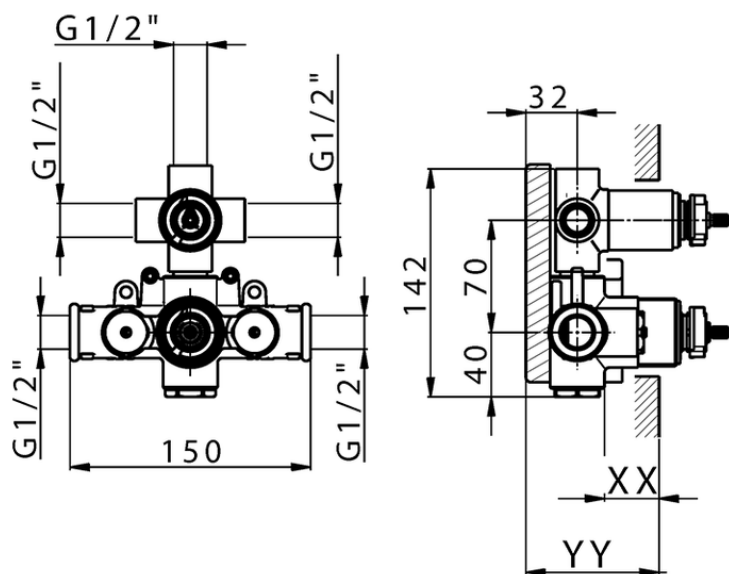

Parte externa termostático ducha emp. 3 salidas HARLOCK_HC018200

HC018200

<https://es.huberitalia.com/parte-externa-termostatico-ducha-emp-3-salidas-harlock-hc018200>

Piastra/Plate/Plaque/Platte/Placa

2-3mm: XX 25-40 YY 76-91

10 mm: XX 16-31 YY 65-80

ZB018200

<https://es.huberitalia.com/parte-empotrada-termostatico-ducha-3-salidas-empotrado-zb018200>

2024-11-21