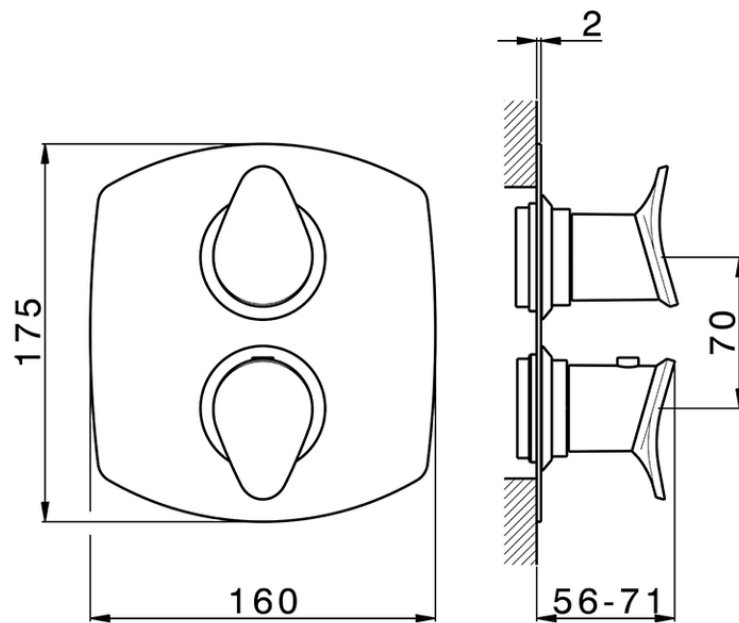

Parte externa termostático ducha emp. 3 salidas HARLOCK_HC018200

HC018200

<https://es.huberitalia.com/parte-externa-termostatico-ducha-emp-3-salidas-harlock-hc018200>

Piastra/Plate/Plaque/Platte/Placa

2-3mm: XX 25-40 YY 76-91

10 mm: XX 16-31 YY 65-80

ZB018200

<https://es.huberitalia.com/parte-empotrada-termostatico-ducha-3-salidas-empotrado-zb018200>

2024-11-21