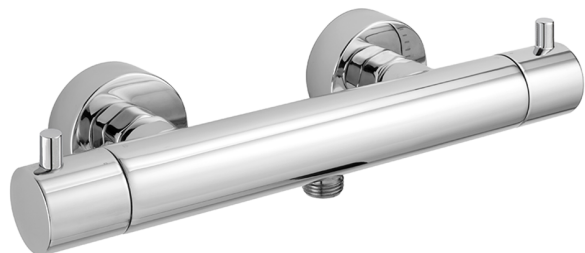

## Ducha termostática THERMO\_MTT01010

MODELO **MTT01010**

Ducha termostática, sin conjunto ducha, conexión para flexible 1/2" M

ACABADOS DISPONIBLES

-  **21** 21 Cromo
-  **26** 26 Cobre Viejo
-  **2F** 2F Níquel Cepillado
-  **2W** 2W Oro Cepillado
-  **40** 40 Negro Mate
-  **4Q** 4Q Blanco Mate

CARACTERÍSTICAS

Recambio Cartucho **22.04A.AR - ZZ97279004**

**Cartucho Termostático Argo 2 (filtro lungo)**

### EcoStop

La función EcoStop limita el caudal del agua aproximadamente el 50% de la salida máxima con una leve resistencia en la maneta. Basta con empujar ligeramente más allá de la mitad del tope sólo cuando se requiera la salida máxima de agua. Esto permitirá ahorrar hasta un 50% de agua.

### SafeTouch

El sistema Huber SafeTouch mantiene el cuerpo de la grifería frío al cuerpo durante el uso.