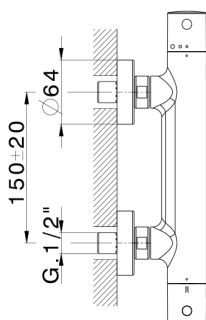

## Ducha termostática THERMO\_MTT01010

MODELO **MTT01010**

Ducha termostática, sin conjunto ducha, conexión para flexible 1/2" M

ACABADOS DISPONIBLES

-  **21** 21 Cromo
-  **26** 26 Cobre Viejo
-  **2F** 2F Níquel Cepillado
-  **2W** 2W Oro Cepillado
-  **40** 40 Negro Mate
-  **4Q** 4Q Blanco Mate

CARACTERÍSTICAS

Recambio Cartucho **22.04A.AR - ZZ97279004**

**Cartucho Termostático Argo 2 (filtro lungo)**

### EcoStop

La función EcoStop limita el caudal del agua aproximadamente el 50% de la salida máxima con una leve resistencia en la maneta. Basta con empujar ligeramente más allá de la mitad del tope sólo cuando se requiera la salida máxima de agua. Esto permitirá ahorrar hasta un 50% de agua.