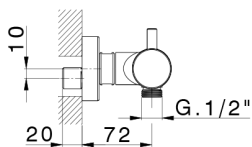

## Ducha termostática THERMO\_MTT01010

MODELO **MTT01010**

Ducha termostática, sin conjunto ducha, conexión para flexible 1/2" M

ACABADOS DISPONIBLES

-  **21** 21 Cromo
-  **26** 26 Cobre Viejo
-  **2F** 2F Níquel Cepillado
-  **2W** 2W Oro Cepillado
-  **40** 40 Negro Mate
-  **4Q** 4Q Blanco Mate