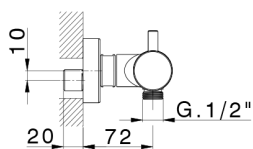

Ducha termostática THERMO_MTT01010

MODELO **MTT01010**

Ducha termostática, sin conjunto ducha, conexión para flexible 1/2" M

ACABADOS DISPONIBLES

-  **21** 21 Cromo
-  **26** 26 Cobre Viejo
-  **2F** 2F Níquel Cepillado
-  **2W** 2W Oro Cepillado
-  **40** 40 Negro Mate
-  **4Q** 4Q Blanco Mate

CARACTERÍSTICAS

Recambio Cartucho **22.04A.AR - ZZ97279004**

Cartucho Termostático Argo 2 (filtro lungo)

EcoStop

La función EcoStop limita el caudal del agua aproximadamente el 50% de la salida máxima con una leve resistencia en la maneta. Basta con empujar ligeramente más allá de la mitad del tope sólo cuando se requiera la salida máxima de agua. Esto permitirá ahorrar hasta un 50% de agua.