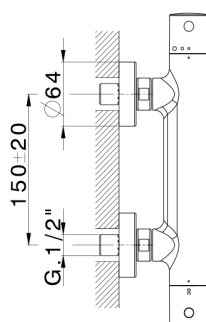

Ducha termostática THERMO_MTT01010

MODELO **MTT01010**

Ducha termostática, sin conjunto ducha, conexión para flexible 1/2" M

ACABADOS DISPONIBLES

-  **21** 21 Cromo
-  **26** 26 Cobre Viejo
-  **2F** 2F Níquel Cepillado
-  **2W** 2W Oro Cepillado
-  **40** 40 Negro Mate
-  **4Q** 4Q Blanco Mate

CARACTERÍSTICAS

Recambio Cartucho **22.04A.AR - ZZ97279004**

Cartucho Termostático Argo 2 (filtro lungo)

EcoStop

La función EcoStop limita el caudal del agua aproximadamente el 50% de la salida máxima con una leve resistencia en la maneta. Basta con empujar ligeramente más allá de la mitad del tope sólo cuando se requiera la salida máxima de agua. Esto permitirá ahorrar hasta un 50% de agua.