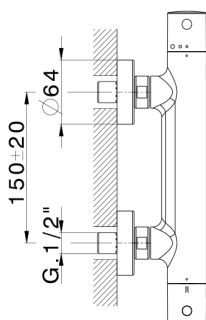

Ducha termostática THERMO_MTT01010

MODELO **MTT01010**

Ducha termostática, sin conjunto ducha, conexión para flexible 1/2" M

ACABADOS DISPONIBLES

-  **21** 21 Cromo
-  **26** 26 Cobre Viejo
-  **2F** 2F Níquel Cepillado
-  **2W** 2W Oro Cepillado
-  **40** 40 Negro Mate
-  **4Q** 4Q Blanco Mate

CARACTERÍSTICAS

Recambio Cartucho **22.04A.AR - ZZ97279004**

Cartucho Termostático Argo 2 (filtro lungo)

EcoStop

La función EcoStop limita el caudal del agua aproximadamente el 50% de la salida máxima con una leve resistencia en la maneta. Basta con empujar ligeramente más allá de la mitad del tope sólo cuando se requiera la salida máxima de agua. Esto permitirá ahorrar hasta un 50% de agua.