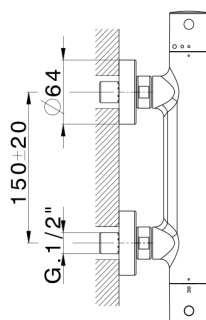

## Ducha termostática THERMO\_MTT01010

MODELO **MTT01010**

Ducha termostática, sin conjunto ducha, conexión para flexible 1/2" M

ACABADOS DISPONIBLES

-  **21** 21 Cromo
-  **26** 26 Cobre Viejo
-  **2F** 2F Níquel Cepillado
-  **2W** 2W Oro Cepillado
-  **40** 40 Negro Mate
-  **4Q** 4Q Blanco Mate

CARACTERÍSTICAS

Recambio Cartucho **22.04A.AR - ZZ97279004**

**Cartucho Termostático Argo 2 (filtro lungo)**

### EcoStop

La función EcoStop limita el caudal del agua aproximadamente el 50% de la salida máxima con una leve resistencia en la maneta. Basta con empujar ligeramente más allá de la mitad del tope sólo cuando se requiera la salida máxima de agua. Esto permitirá ahorrar hasta un 50% de agua.