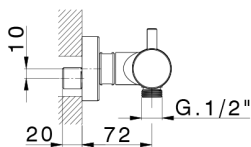

## Ducha termostática THERMO\_MTT01010

MODELO **MTT01010**

Ducha termostática, sin conjunto ducha, conexión para flexible 1/2" M

ACABADOS DISPONIBLES

-  **21** 21 Cromo
-  **26** 26 Cobre Viejo
-  **2F** 2F Níquel Cepillado
-  **2W** 2W Oro Cepillado
-  **40** 40 Negro Mate
-  **4Q** 4Q Blanco Mate