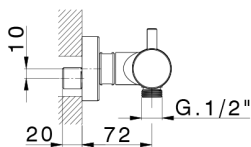

Ducha termostática THERMO_MTT01010

MODELO **MTT01010**

Ducha termostática, sin conjunto ducha, conexión para flexible 1/2" M

ACABADOS DISPONIBLES

-  **21** 21 Cromo
-  **26** 26 Cobre Viejo
-  **2F** 2F Níquel Cepillado
-  **2W** 2W Oro Cepillado
-  **40** 40 Negro Mate
-  **4Q** 4Q Blanco Mate

CARACTERÍSTICAS

Recambio Cartucho **22.04A.AR - ZZ97279004**

Cartucho Termostático Argo 2 (filtro lungo)

EcoStop

La función EcoStop limita el caudal del agua aproximadamente el 50% de la salida máxima con una leve resistencia en la maneta. Basta con empujar ligeramente más allá de la mitad del tope sólo cuando se requiera la salida máxima de agua. Esto permitirá ahorrar hasta un 50% de agua.