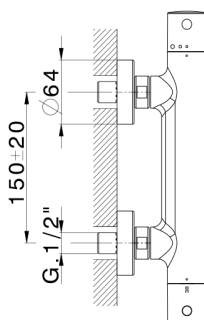

Ducha termostática THERMO_MTT01010

MODELO **MTT01010**

Ducha termostática, sin conjunto ducha, conexión para flexible 1/2" M

ACABADOS DISPONIBLES

-  **21** 21 Cromo
-  **26** 26 Cobre Viejo
-  **2F** 2F Níquel Cepillado
-  **2W** 2W Oro Cepillado
-  **40** 40 Negro Mate
-  **4Q** 4Q Blanco Mate

CARACTERÍSTICAS

Recambio Cartucho **22.04A.AR - ZZ97279004**

Cartucho Termostático Argo 2 (filtro lungo)

EcoStop

La función EcoStop limita el caudal del agua aproximadamente el 50% de la salida máxima con una leve resistencia en la maneta. Basta con empujar ligeramente más allá de la mitad del tope sólo cuando se requiera la salida máxima de agua. Esto permitirá ahorrar hasta un 50% de agua.