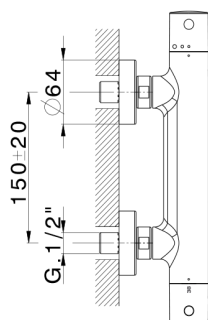

Ducha termostática THERMO_MTT01010

MODELO **MTT01010**

Ducha termostática, sin conjunto ducha, conexión para flexible 1/2" M

ACABADOS DISPONIBLES

-  **21** 21 Cromo
-  **26** 26 Cobre Viejo
-  **2F** 2F Níquel Cepillado
-  **2W** 2W Oro Cepillado
-  **40** 40 Negro Mate
-  **4Q** 4Q Blanco Mate

CARACTERÍSTICAS

Recambio Cartucho **22.04A.AR - ZZ97279004**

Cartucho Termostático Argo 2 (filtro lungo)

EcoStop

La función EcoStop limita el caudal del agua aproximadamente el 50% de la salida máxima con una leve resistencia en la maneta. Basta con empujar ligeramente más allá de la mitad del tope sólo cuando se requiera la salida máxima de agua. Esto permitirá ahorrar hasta un 50% de agua.