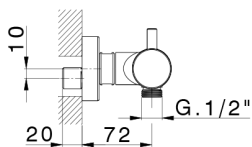

Ducha termostática THERMO_MTT01010

MODELO **MTT01010**

Ducha termostática, sin conjunto ducha, conexión para flexible 1/2" M

ACABADOS DISPONIBLES

-  **21** 21 Cromo
-  **26** 26 Cobre Viejo
-  **2F** 2F Níquel Cepillado
-  **2W** 2W Oro Cepillado
-  **40** 40 Negro Mate
-  **4Q** 4Q Blanco Mate

CARACTERÍSTICAS

Recambio Cartucho **22.04A.AR - ZZ97279004**

Cartucho Termostático Argo 2 (filtro lungo)

EcoStop

La función EcoStop limita el caudal del agua aproximadamente el 50% de la salida máxima con una leve resistencia en la maneta. Basta con empujar ligeramente más allá de la mitad del tope sólo cuando se requiera la salida máxima de agua. Esto permitirá ahorrar hasta un 50% de agua.