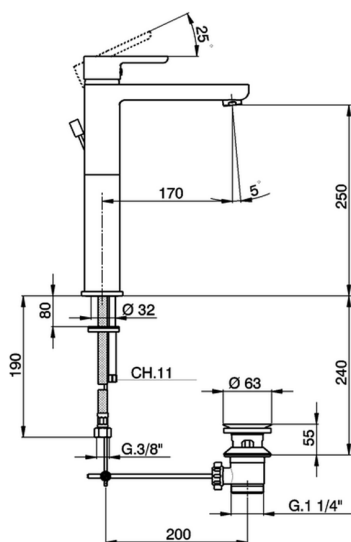

Lavabo monomando alto SOFT_SF001520

MODELO **SF001520**

Lavabo monomando alto, con desagüe automático
1"1/4, latiguillos acero G.3/8"

ACABADOS DISPONIBLES

21 21 Cromo

CARACTERÍSTICAS

Recambio Cartucho **ZZ95409000**

Cartucho Monomando 35 mm

EcoStop

La función EcoStop limita el caudal del agua aproximadamente el 50% de la salida máxima con una leve resistencia en la maneta. Basta con empujar ligeramente más allá de la mitad del tope sólo cuando se requiera la salida máxima de agua. Esto permitirá ahorrar hasta un 50% de agua.