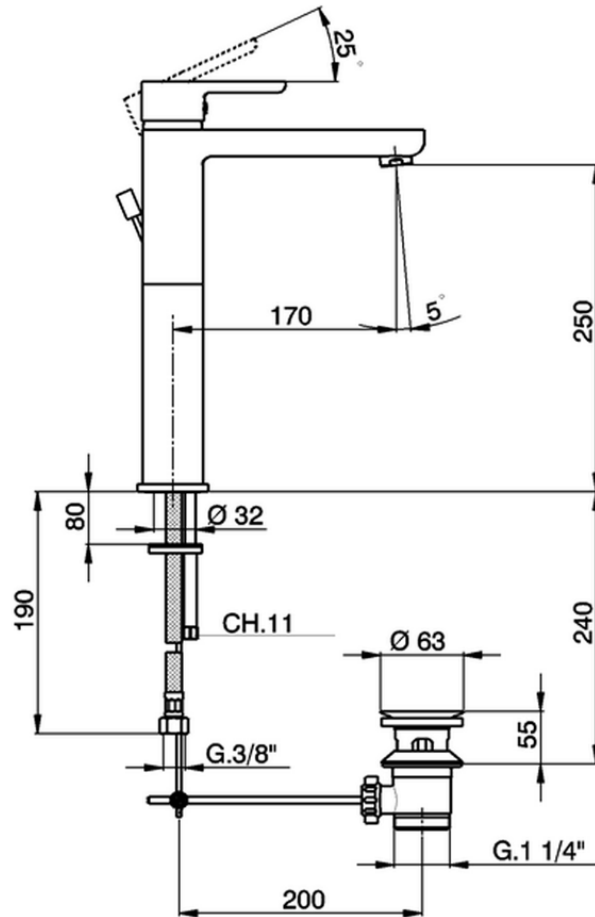

Lavabo monomando alto SOFT_SF001520

SF001520

<https://es.huberitalia.com/lavabo-monomando-alto-soft-sf001520>

2026-06-10