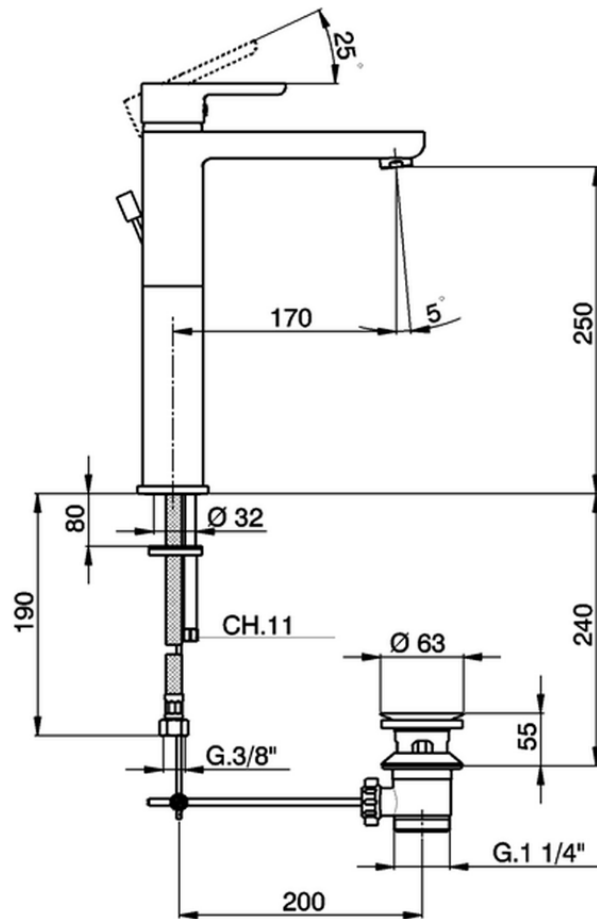

Lavabo monomando alto SOFT\_SF001520

SF001520

<https://es.huberitalia.com/lavabo-monomando-alto-soft-sf001520>

2026-04-09