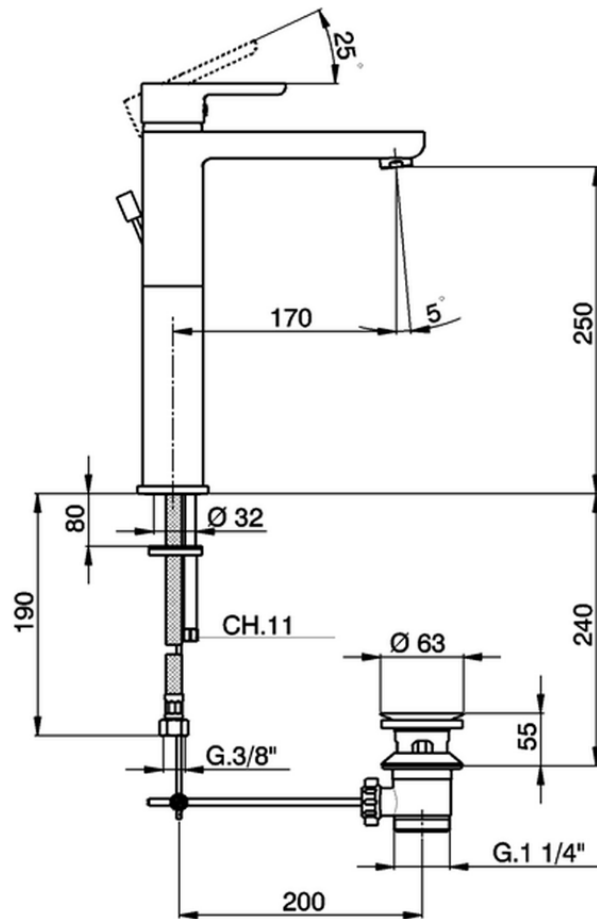

Lavabo monomando alto SOFT_SF001520

SF001520

<https://es.huberitalia.com/lavabo-monomando-alto-soft-sf001520>

2026-06-30