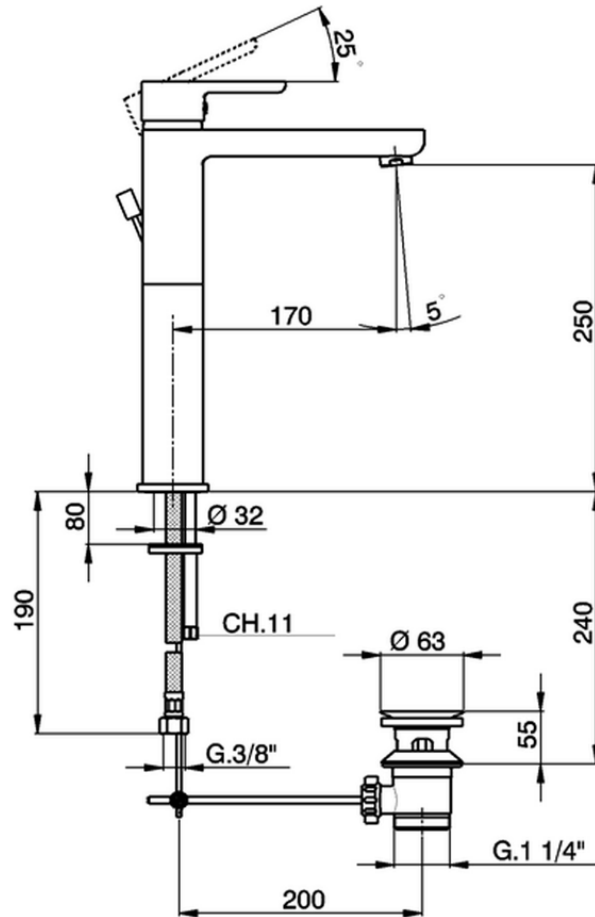

Lavabo monomando alto SOFT\_SF001520

SF001520

<https://es.huberitalia.com/lavabo-monomando-alto-soft-sf001520>

2026-05-02