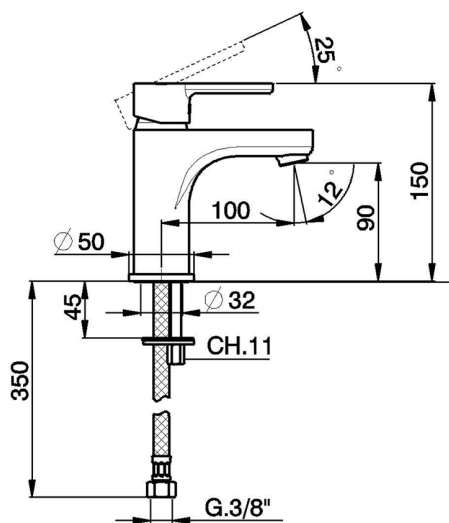

Lavabo monomando large H2_H2000500

MODELO **H2000500**

Lavabo monomando large, sin desagüe automático, latiguillos acero G.3/8"

ACABADOS DISPONIBLES

21 21 Cromo

CARACTERÍSTICAS

Recambio Cartucho **ZZ95435000**

Cartucho Monomando 35 mm

EcoStop

La función EcoStop limita el caudal del agua aproximadamente el 50% de la salida máxima con una leve resistencia en la maneta. Basta con empujar ligeramente más allá de la mitad del tope sólo cuando se requiera la salida máxima de agua. Esto permitirá ahorrar hasta un 50% de agua.