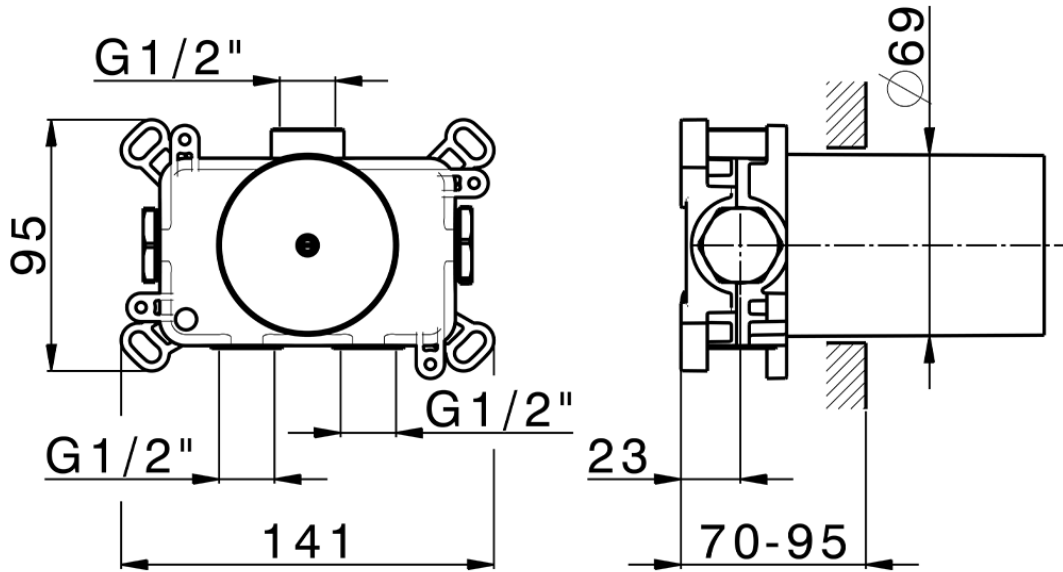

Parte empotrada termostático PUSH

ZB0G1000

<https://es.huberitalia.com/parte-empotrada-termostatico-pushshower-zb0g1000>

2025-01-21