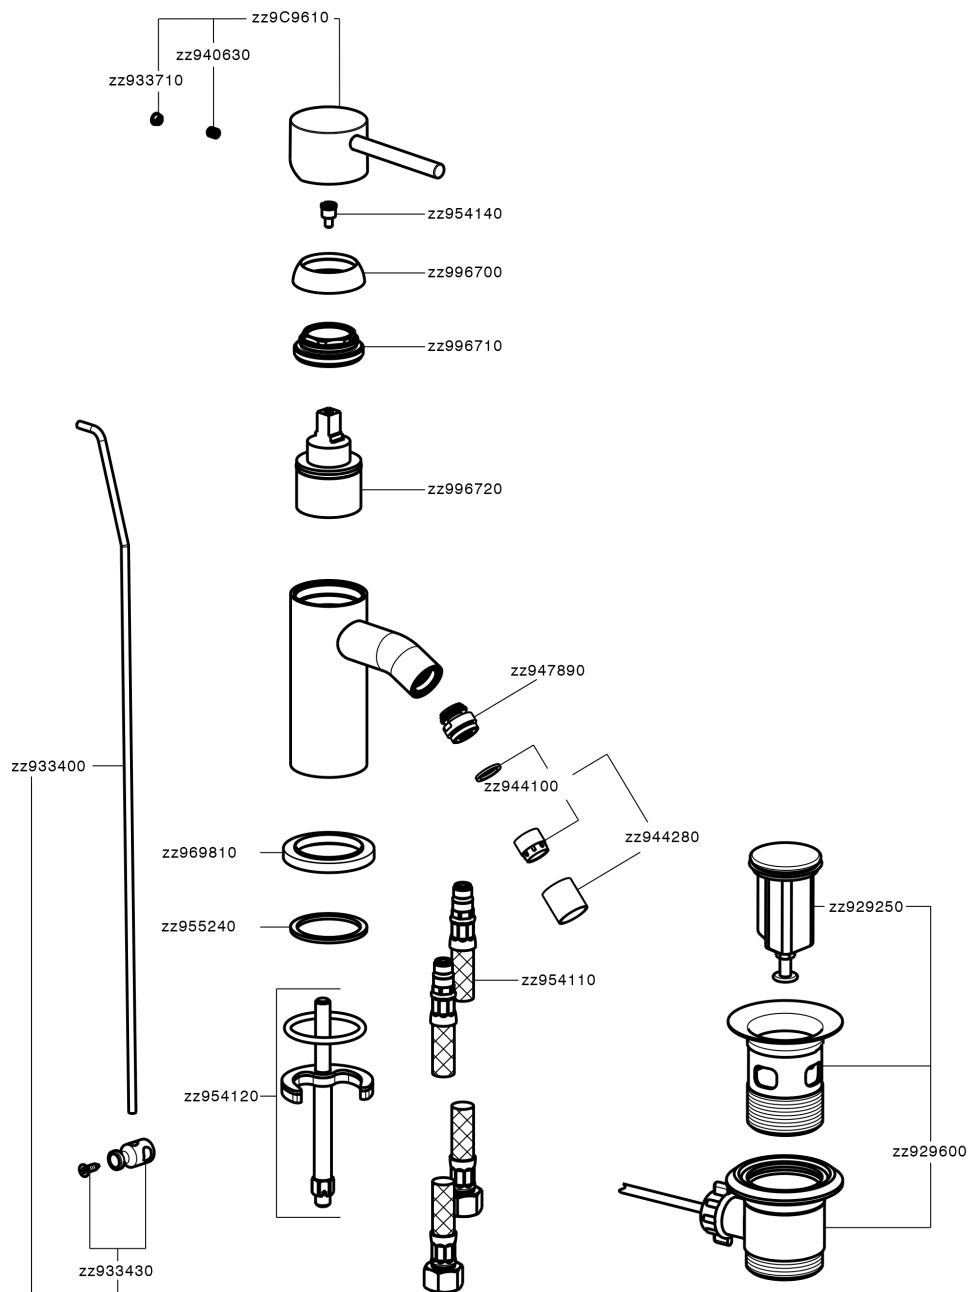

Bidé monomando NUOVA KIRUNA_K2000550

K2000550

<https://es.huberitalia.com/bide-monomando-nuova-kiruna-k2000550>

2024-11-23