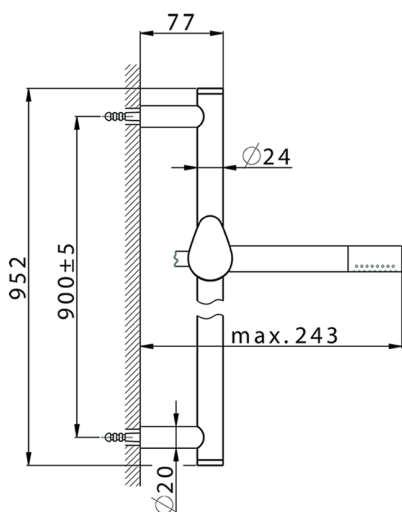

Conjunto ducha barra corrediza HARLOCK_HC003111

MODELO **HC003111**

Conjunto ducha barra corrediza, barra 90 cm latón Ø24 con soporte corredizo Latón, duchita una función minimal Ø24mm de Latón, flexible liso SUPREME 150 cm

ACABADOS DISPONIBLES

-  **21** 21 Cromo
-  **40** 40 Negro Mate
-  **4Q** 4Q Blanco Mate
-  **6T** 6T Cromo/Negro Mate

CARACTERÍSTICAS

2024-11-22