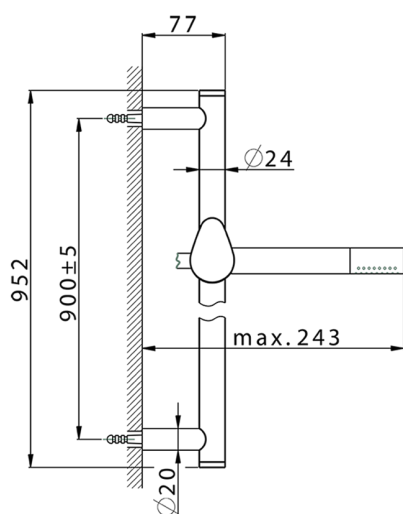

Conjunto ducha barra corrediza HARLOCK_HC003111

MODELO **HC003111**

Conjunto ducha barra corrediza, barra 90 cm latón Ø24 con soporte corredizo Latón, duchita una función minimal Ø24mm de Latón, flexible liso SUPREME 150 cm

ACABADOS DISPONIBLES

- 
21 21 Cromo
- 
40 40 Negro Mate
- 
4Q 4Q Blanco Mate
- 
6T 6T Cromo/Negro Mate

CARACTERÍSTICAS

2024-11-23