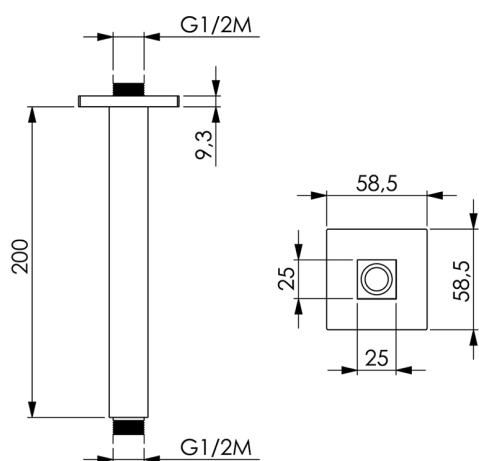

## Brazo ducha de techo SHOWER\_SS013350

MODELO **SS013350**

Brazo ducha de techo, 25x25x200 mm, Latón

ACABADOS DISPONIBLES

CARACTERÍSTICAS

2026-06-13