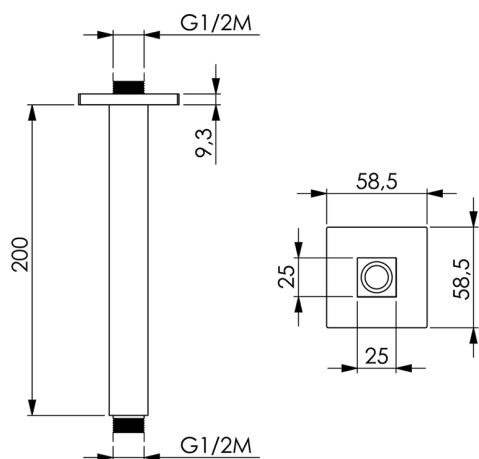

Brazo ducha de techo SHOWER_SS013350

MODELO **SS013350**

Brazo ducha de techo, 25x25x200 mm, Latón

ACABADOS DISPONIBLES

CARACTERÍSTICAS

2026-04-30