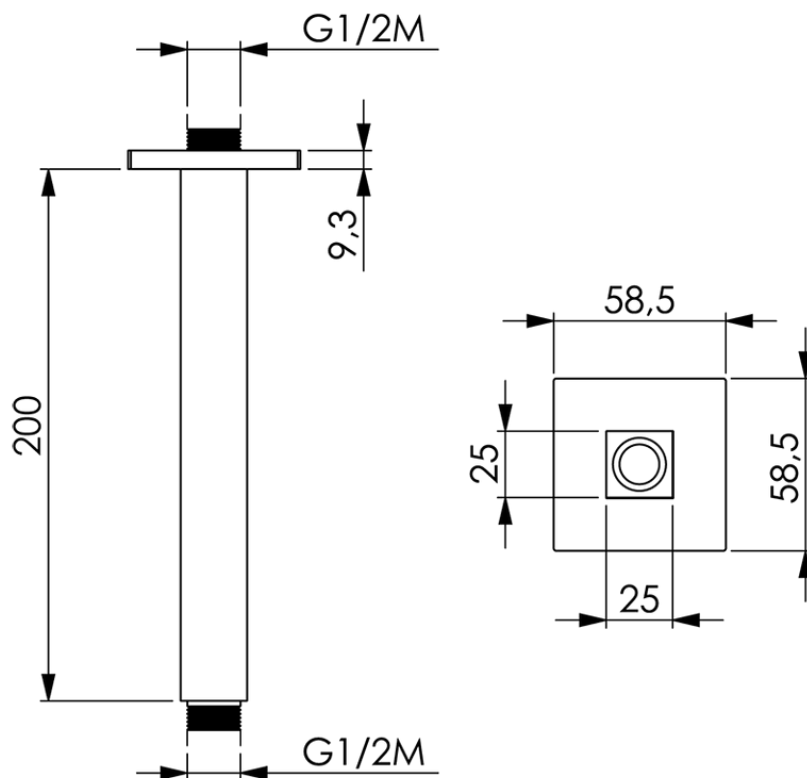

## Brazo ducha de techo SHOWER\_SS013350

SS013350

<https://es.huberitalia.com/brazo-ducha-de-techo-shower-ss013350>

2026-04-30