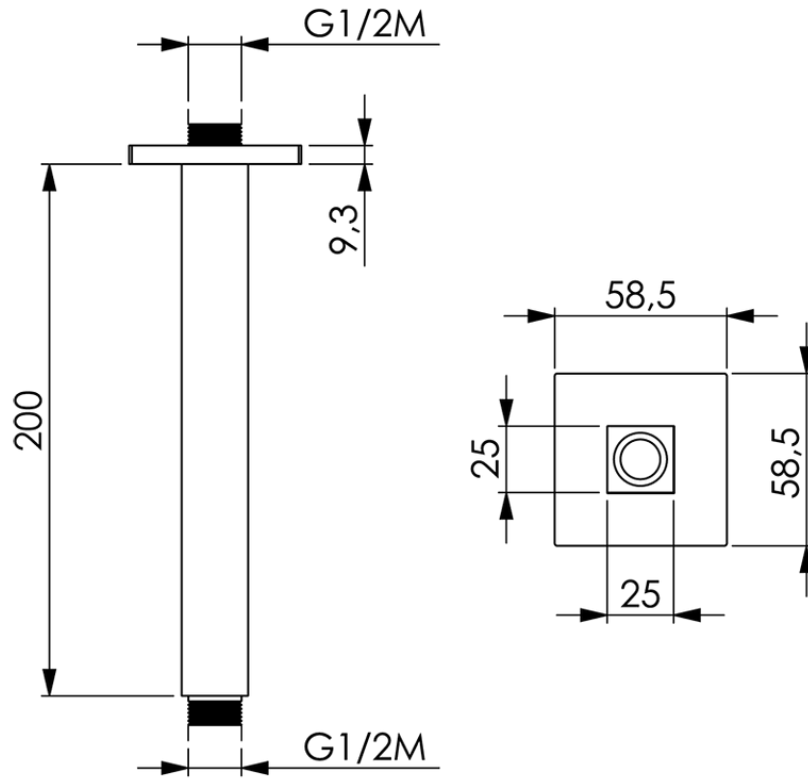

Brazo ducha de techo SHOWER_SS013350

SS013350

<https://es.huberitalia.com/brazo-ducha-de-techo-shower-ss013350>

2026-06-15