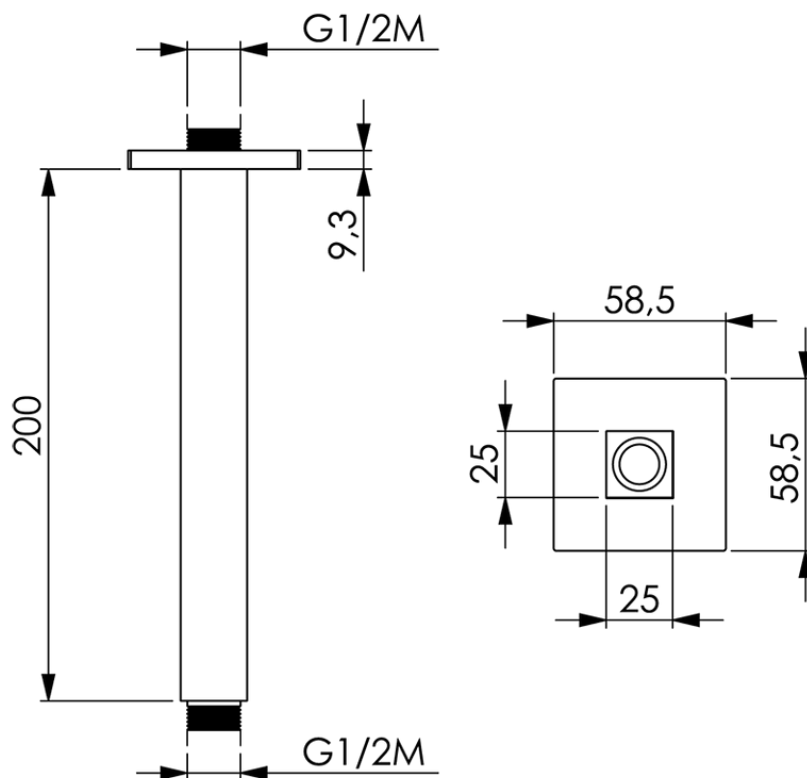

Brazo ducha de techo SHOWER_SS013350

SS013350

<https://es.huberitalia.com/brazo-ducha-de-techo-shower-ss013350>

2026-05-20