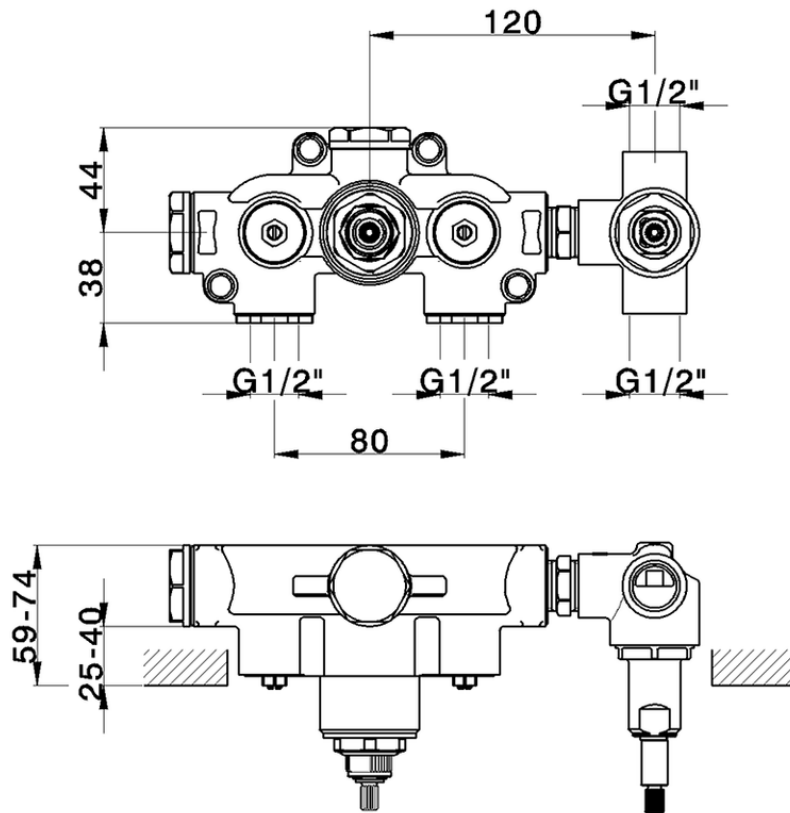

Parte externa termostático ducha emp. 2 salidas CHRONOS_CR019140

CR019140

<https://es.huberitalia.com/parte-externa-termostatico-ducha-emp-2-salidas-chronos-cr019140>

ZB019140

<https://es.huberitalia.com/parte-empotrada-termostatico-ducha-2-salidas-empotrado-zb019140>