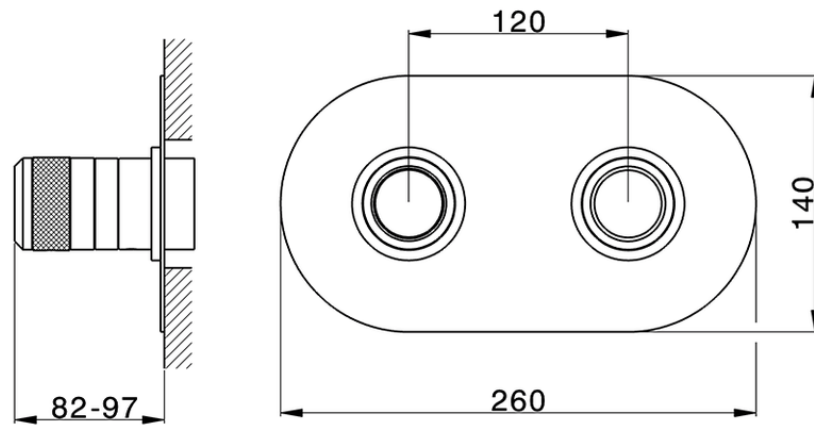

Parte externa termostático ducha emp. 2 salidas CHRONOS_CR019140

CR019140

<https://es.huberitalia.com/parte-externa-termostatico-ducha-emp-2-salidas-chronos-cr019140>

ZB019140

<https://es.huberitalia.com/parte-empotrada-termostatico-ducha-2-salidas-empotrado-zb019140>