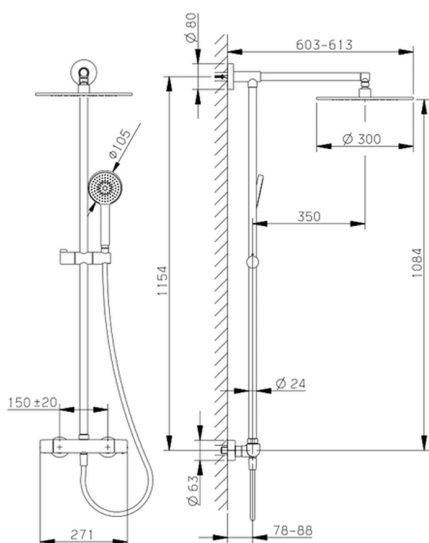

Columna termostática ducha 2 funciones COLUMNS_DCC78020

MODELO **DCC78020**

Columna termostática ducha 2 funciones, devia stop 2 salidas, columna fija, soporte duchita corredero, duchita una función Ø 105 mm, rociador redondo Ø 300 mm es. 8 mm de LATÓN, flexible liso SUPREME 150 cm

ACABADOS DISPONIBLES

CARACTERÍSTICAS

Recambio Cartucho **24.04A.PP**

Cartucho Termostático Plus P 8X20

DeviaStop

La tecnología Huber DeviaStop le permite ajustar el caudal de agua y dirigirla hacia la salida elegida (rociador superior, ducha de mano, etc.).

Termostático

El Termostático Huber es tu gestor personal del agua, ayudándote a manejar, controlar y ahorrar agua y energía.

Columna termostática ducha 2 funciones COLUMNS_DCC78020

DCC78020

<https://es.huberitalia.com/columna-termostatica-ducha-2-funciones-columns-dcc78020>