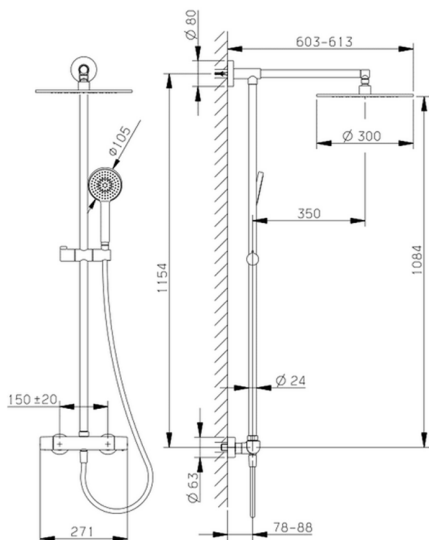

Columna termostática ducha 2 funciones COLUMNS_DCC78020

MODELO **DCC78020**

Columna termostática ducha 2 funciones, devia stop 2 salidas, columna fija, soporte duchita corredero, duchita una función Ø 105 mm, rociador redondo Ø 300 mm es. 8 mm de LATÓN, flexible liso SUPREME 150 cm

ACABADOS DISPONIBLES

CARACTERÍSTICAS

Recambio Cartucho **24.04A.PP**

Cartucho Termostático Plus P 8X20

DeviaStop

La tecnología Huber DeviaStop le permite ajustar el caudal de agua y dirigirla hacia la salida elegida (rociador superior, ducha de mano, etc.).

Termostático

El Termostático Huber es tu gestor personal del agua, ayudándote a manejar, controlar y ahorrar agua y energía.

Columna termostática ducha 2 funciones COLUMNS_DCC78020

DCC78020

<https://es.huberitalia.com/columna-termostatica-ducha-2-funciones-columns-dcc78020>