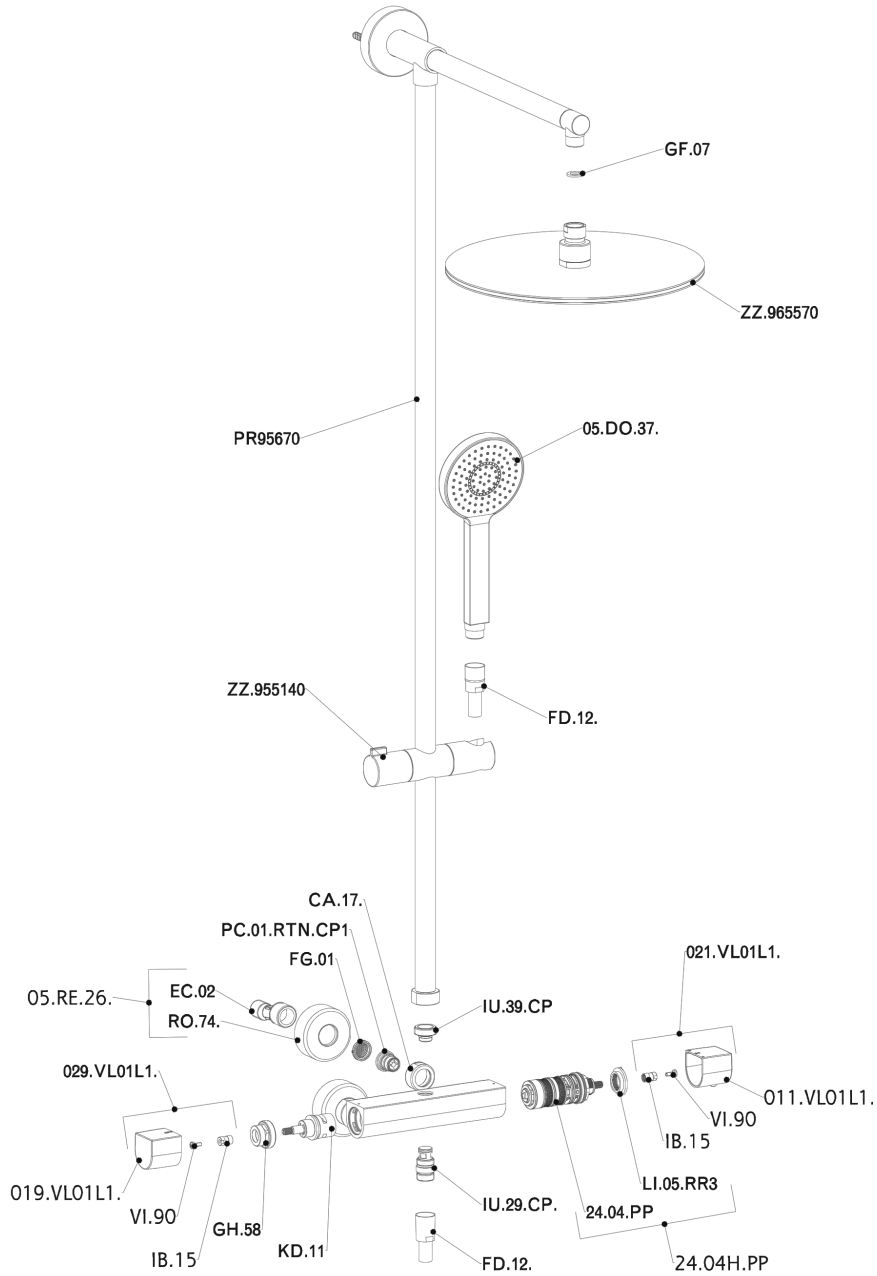

Columna termostática ducha 2 funciones COLUMNS_DCC78020

MODELO **DCC78020**

Columna termostática ducha 2 funciones, devia stop 2 salidas, columna fija, soporte duchita corredero, duchita una función Ø 105 mm, rociador redondo Ø 300 mm es. 8 mm de LATÓN, flexible liso SUPREME 150 cm

ACABADOS DISPONIBLES

CARACTERÍSTICAS

Recambio Cartucho **24.04A.PP**

Cartucho Termostático Plus P 8X20

DeviaStop

La tecnología Huber DeviaStop le permite ajustar el caudal de agua y dirigirla hacia la salida elegida (rociador superior, ducha de mano, etc.).

Termostático

El Termostático Huber es tu gestor personal del agua, ayudándote a manejar, controlar y ahorrar agua y energía.

Columna termostática ducha 2 funciones COLUMNS_DCC78020

DCC78020

<https://es.huberitalia.com/columna-termostatica-ducha-2-funciones-columns-dcc78020>