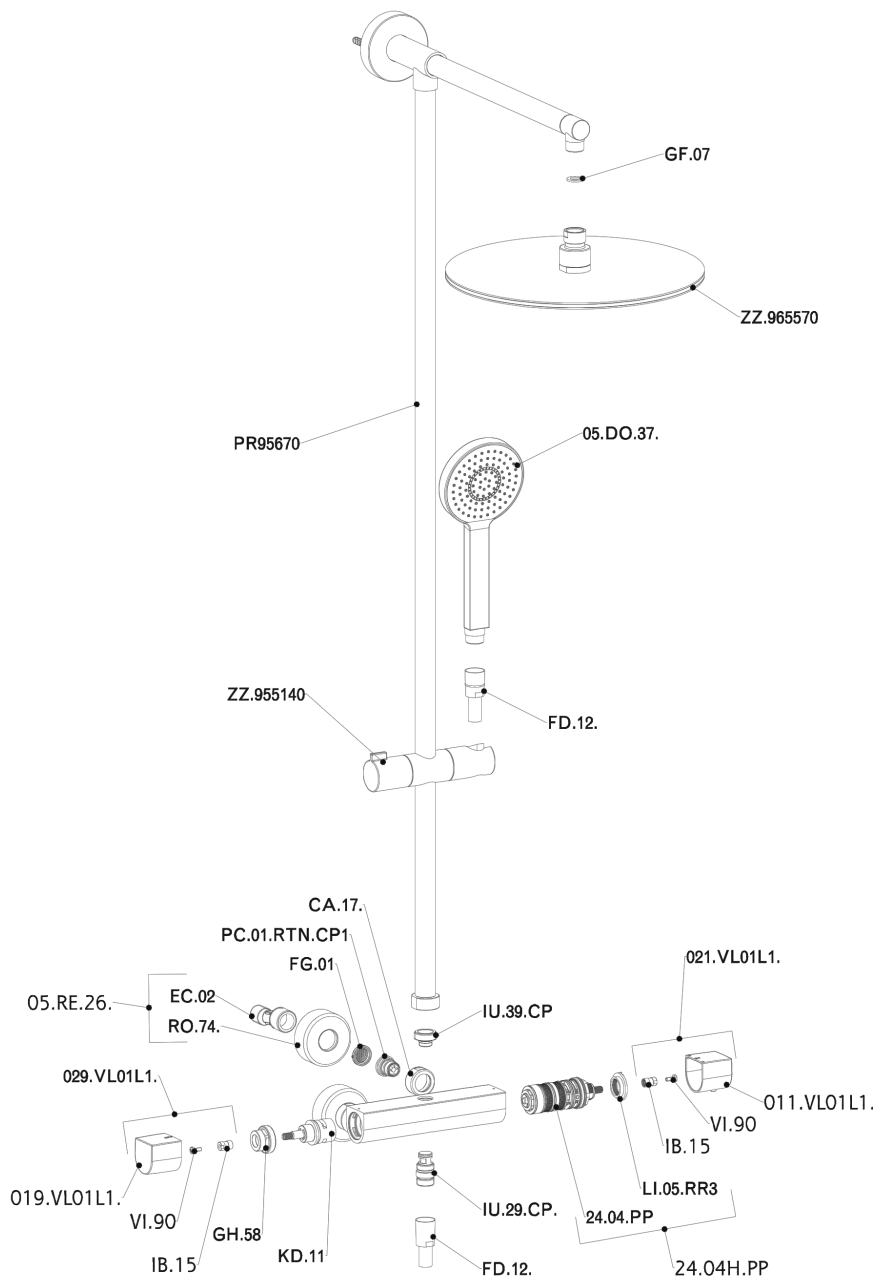

Columna termostática ducha 2 funciones COLUMNS_DCC78020

MODELO **DCC78020**

Columna termostática ducha 2 funciones, devia stop 2 salidas, columna fija, soporte duchita corredero, duchita una función Ø 105 mm, rociador redondo Ø 300 mm es. 8 mm de LATÓN, flexible liso SUPREME 150 cm

ACABADOS DISPONIBLES

CARACTERÍSTICAS

Recambio Cartucho **24.04A.PP**

Cartucho Termostático Plus P 8X20

DeviaStop

La tecnología Huber DeviaStop le permite ajustar el caudal de agua y dirigirla hacia la salida elegida (rociador superior, ducha de mano, etc.).

Termostático

El Termostático Huber es tu gestor personal del agua, ayudándote a manejar, controlar y ahorrar agua y energía.

Columna termostática ducha 2 funciones COLUMNS_DCC78020

DCC78020

<https://es.huberitalia.com/columna-termostatica-ducha-2-funciones-columns-dcc78020>