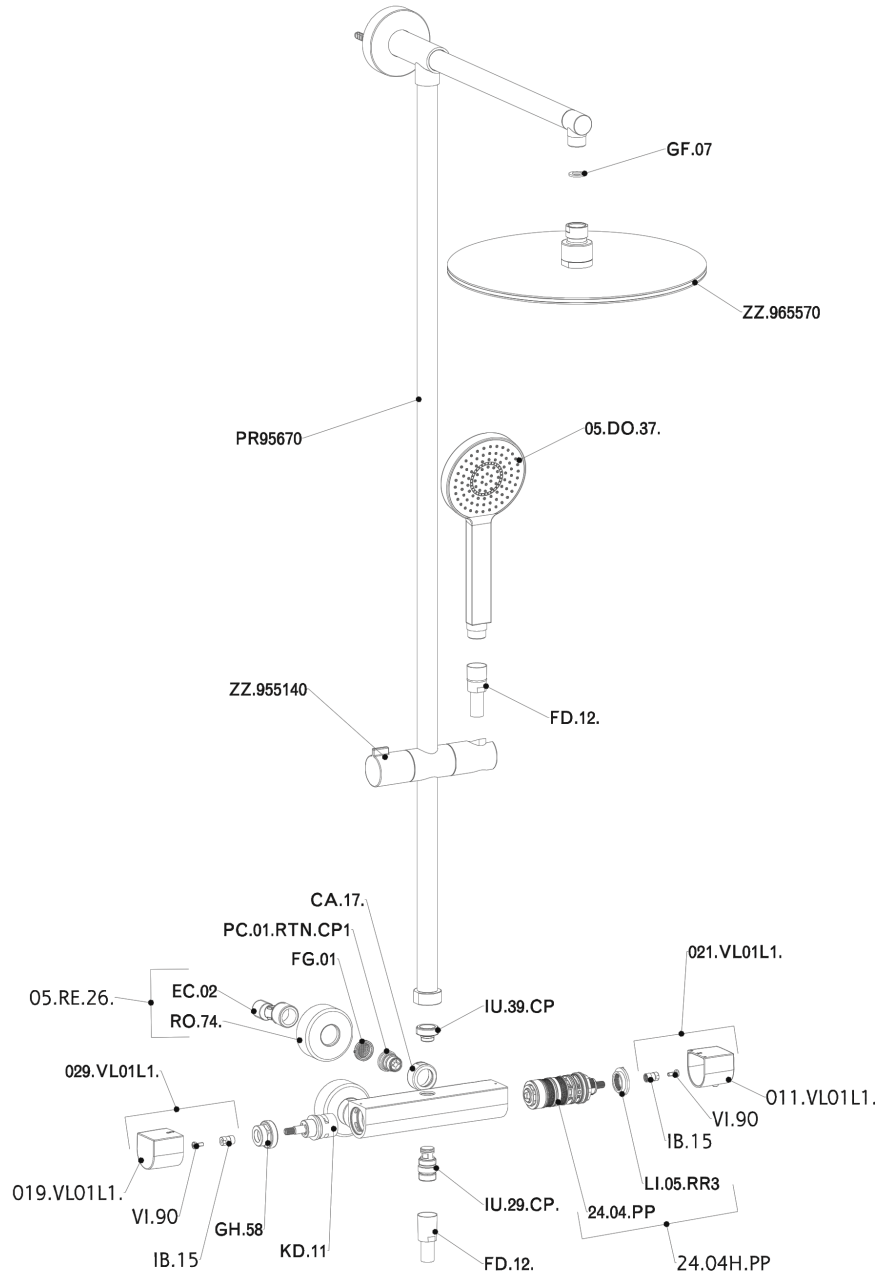

Columna termostática ducha 2 funciones COLUMNS_DCC78020

MODELO **DCC78020**

Columna termostática ducha 2 funciones, devia stop 2 salidas, columna fija, soporte duchita corredero, duchita una función Ø 105 mm, rociador redondo Ø 300 mm es. 8 mm de LATÓN, flexible liso SUPREME 150 cm

ACABADOS DISPONIBLES

CARACTERÍSTICAS

Recambio Cartucho **24.04A.PP**

Cartucho Termostático Plus P 8X20

DeviaStop

La tecnología Huber DeviaStop le permite ajustar el caudal de agua y dirigirla hacia la salida elegida (rociador superior, ducha de mano, etc.).

Termostático

El Termostático Huber es tu gestor personal del agua, ayudándote a manejar, controlar y ahorrar agua y energía.

Columna termostática ducha 2 funciones COLUMNS_DCC78020

DCC78020

<https://es.huberitalia.com/columna-termostatica-ducha-2-funciones-columns-dcc78020>