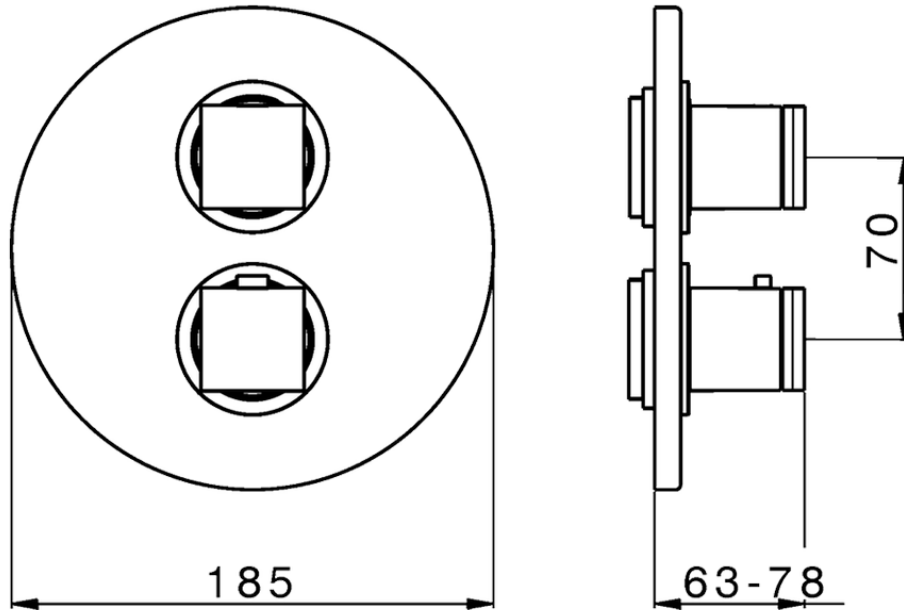

## Parte externa termostático ducha emp. 2 salidas DADO\_DD018100

DD018100

<https://es.huberitalia.com/parte-externa-termostatico-ducha-emp-2-salidas-dado-dd018100>

## Piastra/Plate/Plaque/Platte/Placa

2-3mm: XX 25-40 YY 76-91

10 mm: XX 16-31 YY 65-80

ZB018101

<https://es.huberitalia.com/parte-empotrada-termostatico-ducha-2-salidas-empotrado-zb018101>

2025-01-06