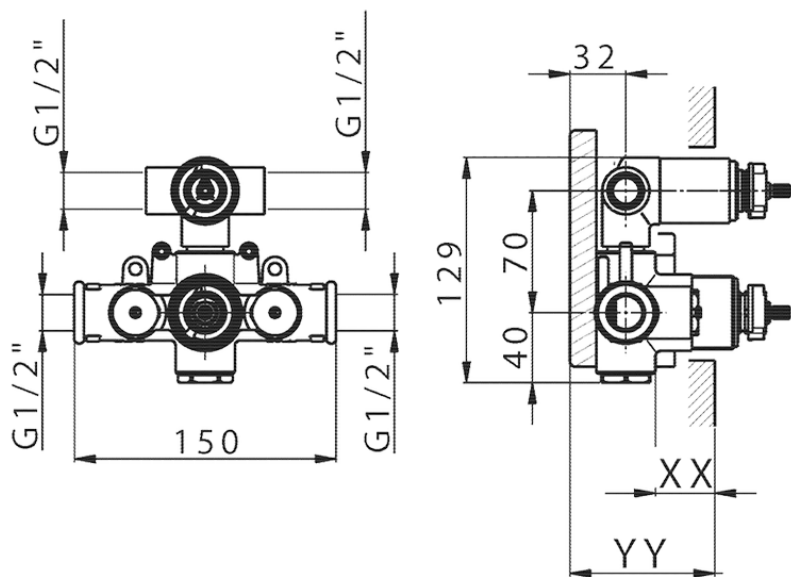

## Parte externa termostático ducha emp. 2 salidas DADO\_DD018100

DD018100

<https://es.huberitalia.com/parte-externa-termostatico-ducha-emp-2-salidas-dado-dd018100>

## Piastra/Plate/Plaque/Platte/Placa

2-3mm: XX 25-40 YY 76-91

10 mm: XX 16-31 YY 65-80

ZB018101

<https://es.huberitalia.com/parte-empotrada-termostatico-ducha-2-salidas-empotrado-zb018101>

2025-01-06