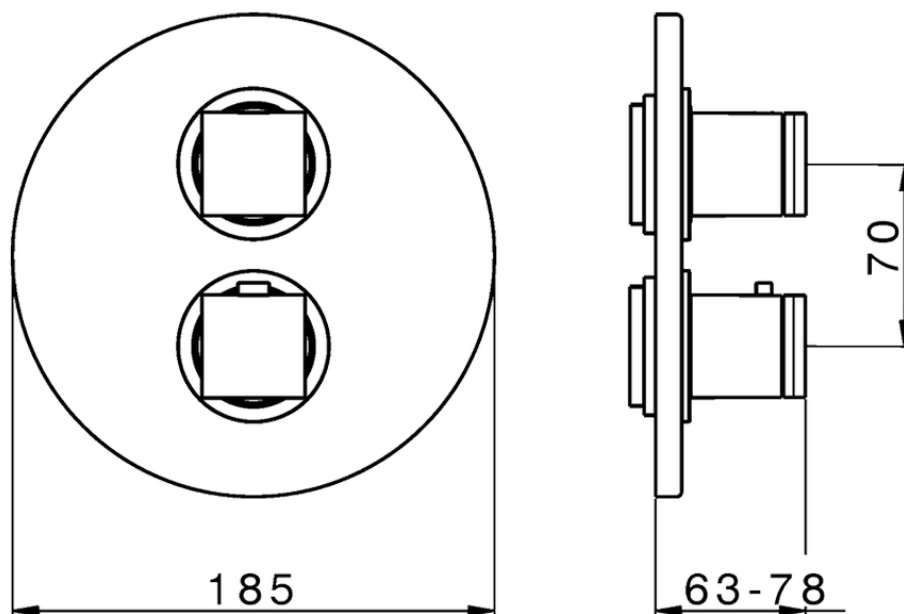

## Parte externa termostático ducha emp. 2 salidas DADO\_DD018100

DD018100

<https://es.huberitalia.com/parte-externa-termostatico-ducha-emp-2-salidas-dado-dd018100>

## Piastra/Plate/Plaque/Platte/Placa

2-3mm: XX 25-40 YY 76-91

10 mm: XX 16-31 YY 65-80

ZB018101

<https://es.huberitalia.com/parte-empotrada-termostatico-ducha-2-salidas-empotrado-zb018101>

2025-01-06