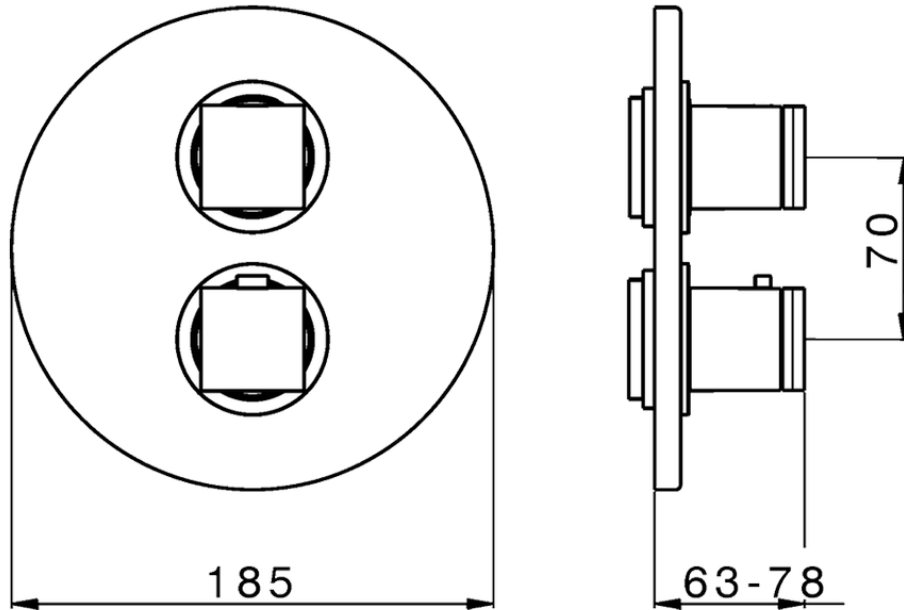

## Parte externa termostático ducha emp. 2 salidas DADO\_DD018100

DD018100

<https://es.huberitalia.com/parte-externa-termostatico-ducha-emp-2-salidas-dado-dd018100>

## Piastra/Plate/Plaque/Platte/Placa

2-3mm: XX 25-40 YY 76-91

10 mm: XX 16-31 YY 65-80

ZB018101

<https://es.huberitalia.com/parte-empotrada-termostatico-ducha-2-salidas-empotrado-zb018101>

2025-01-05