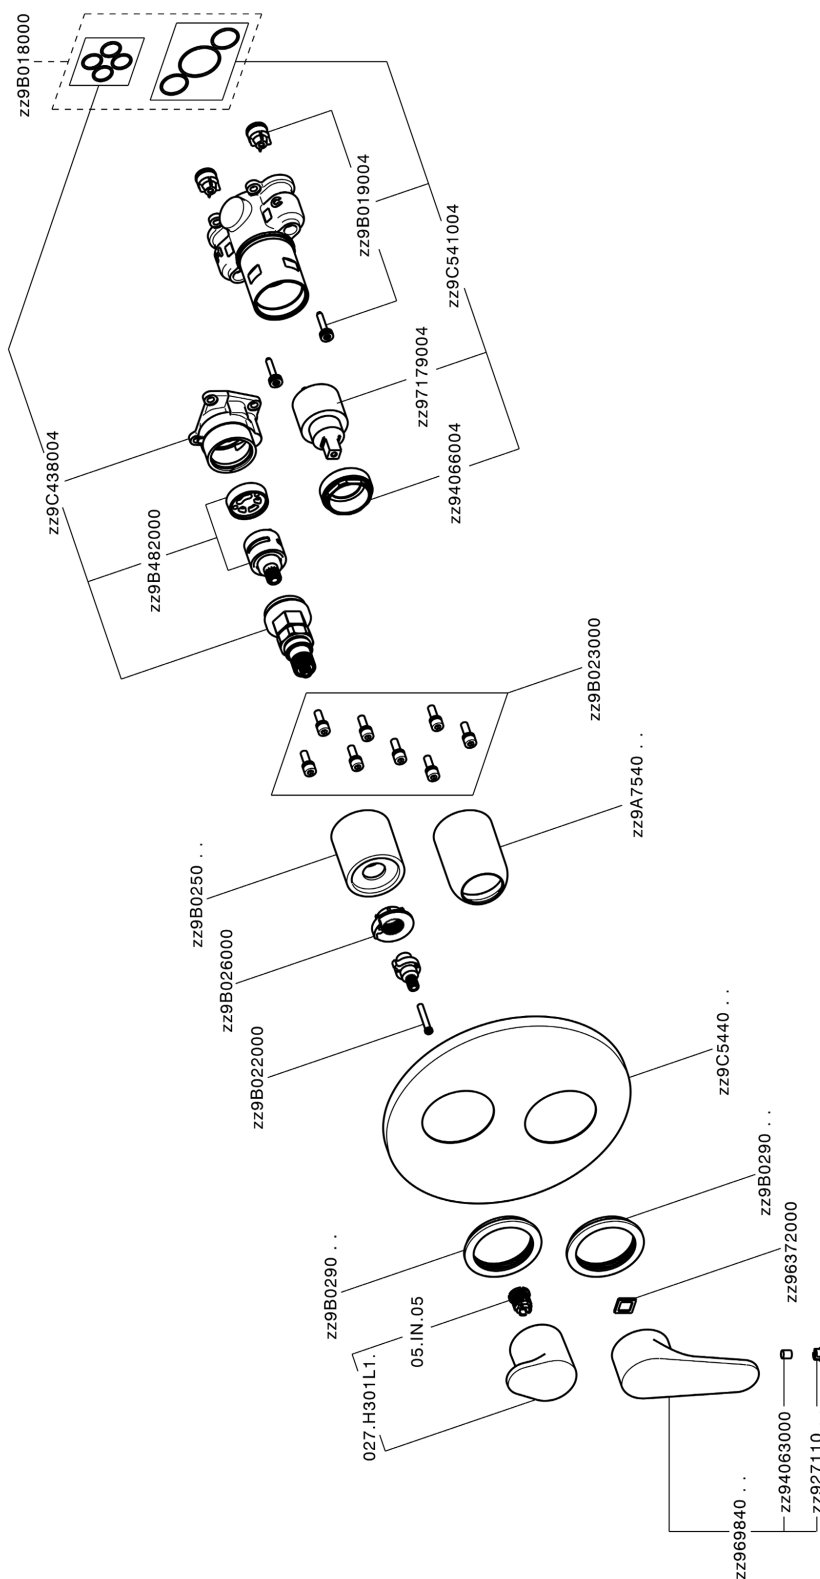

Conjunto Monomando para One-Box H3_AH0BM030

MODELO **AH0BM030**

Conjunto Monomando para One-Box, con desviador 2-3 salidas, profundidad mínima de instalación 67 mm, sin parte empotrada, para art. ZB00B030-ZB00B031

ACABADOS DISPONIBLES

-  **21** 21 Cromo
-  **2F** 2F Níquel Cepillado
-  **40** 40 Negro Mate

CARACTERÍSTICAS

Recambio Cartucho **ZZ97179000**

Cartucho Monomando 35 mm

Instalación **Empotrado**

Empotrado 2 **ZB00B031**

ZB00B030

Conjunto Monomando para One-Box H3_AH0BM030

AH0BM030

<https://es.huberitalia.com/conjunto-monomando-para-one-box-h3-ah0bm030>

One-Box Universal para empotrado ONE BOX_ZB00B031

MODELO **ZB00B031**

One-Box Universal para empotrado, para termostático o monomando 1 o 2 o 3 salidas, sin parte externa, con silenciadores, con junta para sellado

ACABADOS DISPONIBLES

CARACTERÍSTICAS

Empotrado **1**
 Instalación **Empotrado**

Termostático

El Termostático Huber es tu gestor personal del agua, ayudándote a manejar, controlar y ahorrar agua y energía.