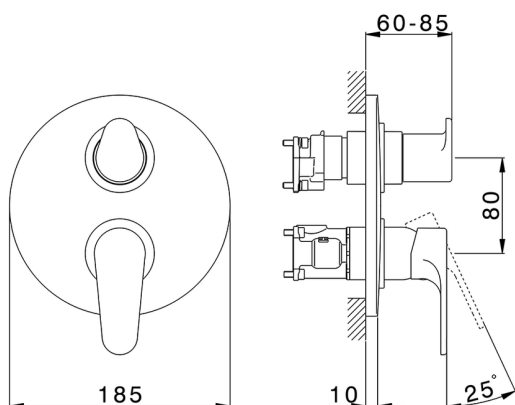

Conjunto Monomando para One-Box H3_AH0BM030

MODELO **AH0BM030**

Conjunto Monomando para One-Box, con desviador 2-3 salidas, profundidad mínima de instalación 67 mm, sin parte empotrada, para art. ZB00B030-ZB00B031

ACABADOS DISPONIBLES

-  **21** 21 Cromo
-  **2F** 2F Níquel Cepillado
-  **40** 40 Negro Mate

CARACTERÍSTICAS

Recambio Cartucho **ZZ97179000**

Cartucho Monomando 35 mm

Instalación **Empotrado**

Empotrado 2 **ZB00B031**