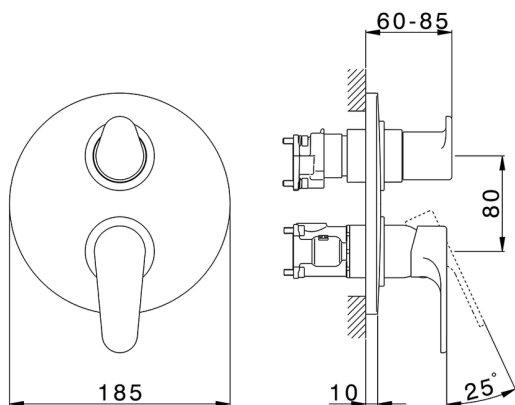

## Conjunto Monomando para One-Box H3\_AH0BM030

MODELO **AH0BM030**

Conjunto Monomando para One-Box, con desviador 2-3 salidas, profundidad mínima de instalación 67 mm, sin parte empotrada, para art. ZB00B030-ZB00B031

### CARACTERÍSTICAS

Recambio Cartucho **ZZ97179000**  
**Cartucho Monomando 35 mm**  
 Instalación **Empotrado**  
 Empotrado 2 **ZB00B031**  
**ZB00B030**