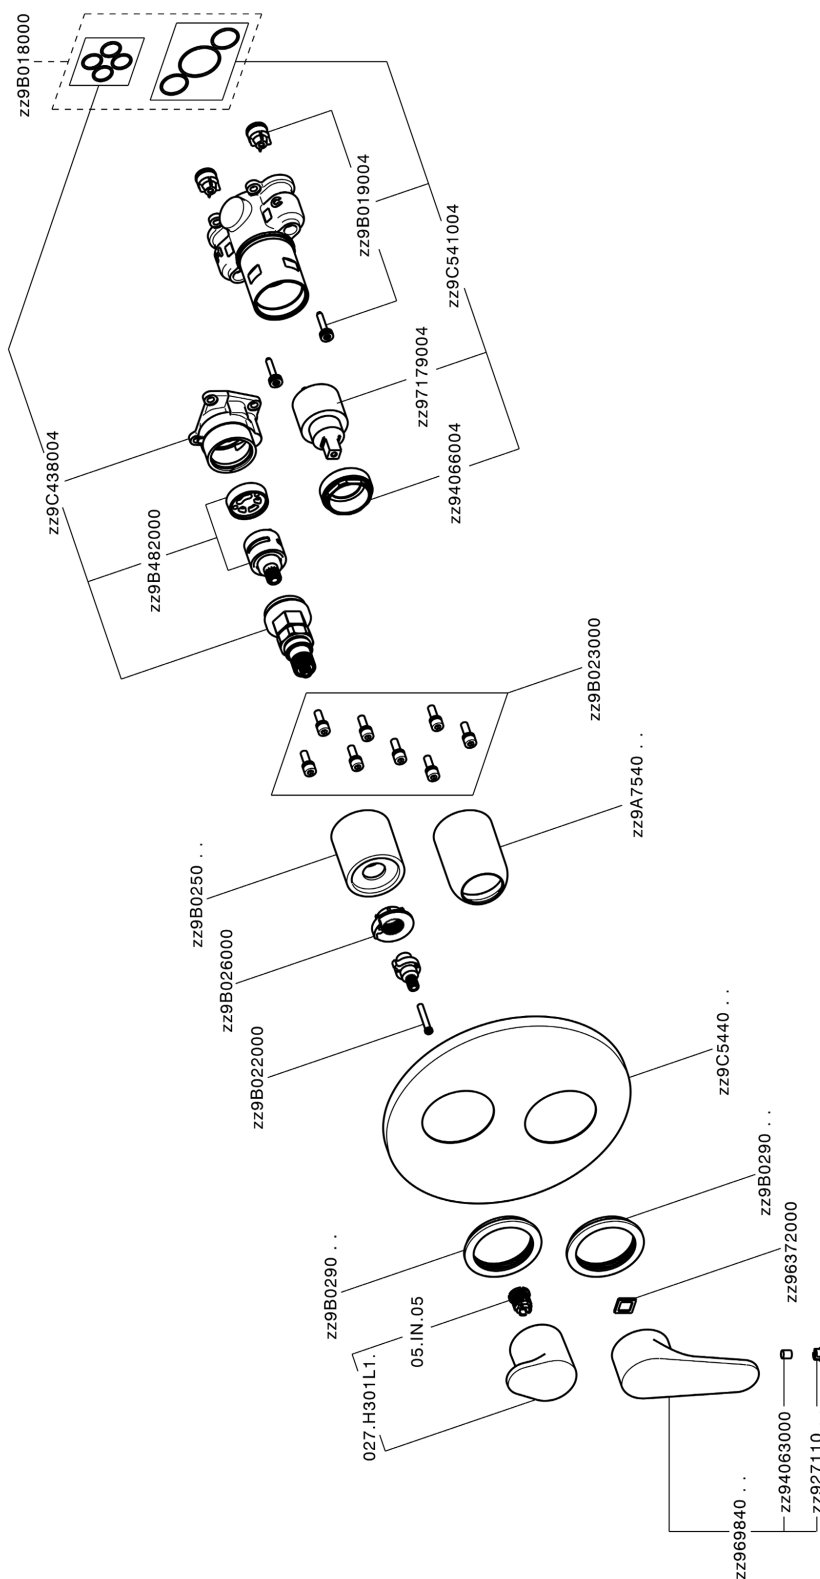

Conjunto Monomando para One-Box H3_AH0BM030

AH0BM030

<https://es.huberitalia.com/conjunto-monomando-para-one-box-h3-ah0bm030>