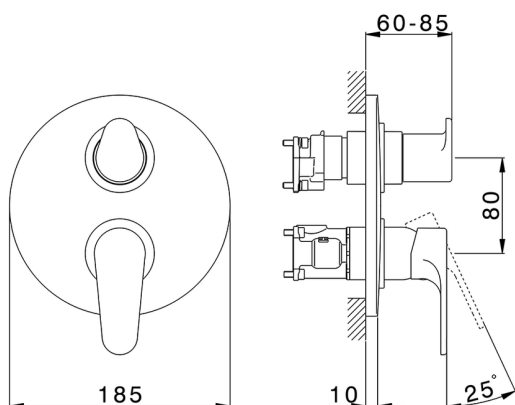

## Conjunto Monomando para One-Box H3\_AH0BM030

MODELO **AH0BM030**

Conjunto Monomando para One-Box, con desviador 2-3 salidas, profundidad mínima de instalación 67 mm, sin parte empotrada, para art. ZB00B030-ZB00B031

### CARACTERÍSTICAS

Recambio Cartucho **ZZ97179000**

**Cartucho Monomando 35 mm**

Instalación **Empotrado**

Empotrado 2 **ZB00B031**

**ZB00B030**