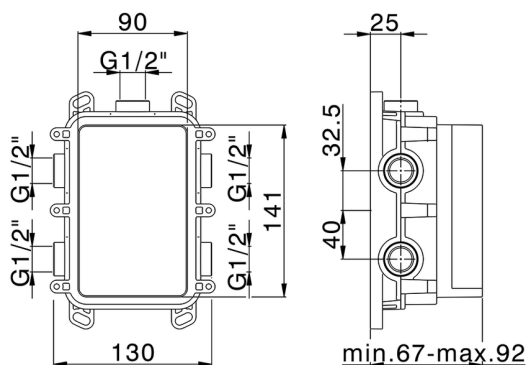

One-Box Universal para empotrado ONE BOX_ZB00B030

MODELO **ZB00B030**

One-Box Universal para empotrado, para termostático o monomando 1 o 2 o 3 salidas, sin parte externa, sin silenciadores, con junta para sellado

ACABADOS DISPONIBLES

CARACTERÍSTICAS

Empotrado	1
Instalación	Empotrado

Termostático

El Termostático Huber es tu gestor personal del agua, ayudándote a manejar, controlar y ahorrar agua y energía.

One-Box Universal para empotrado ONE BOX_ZB00B030