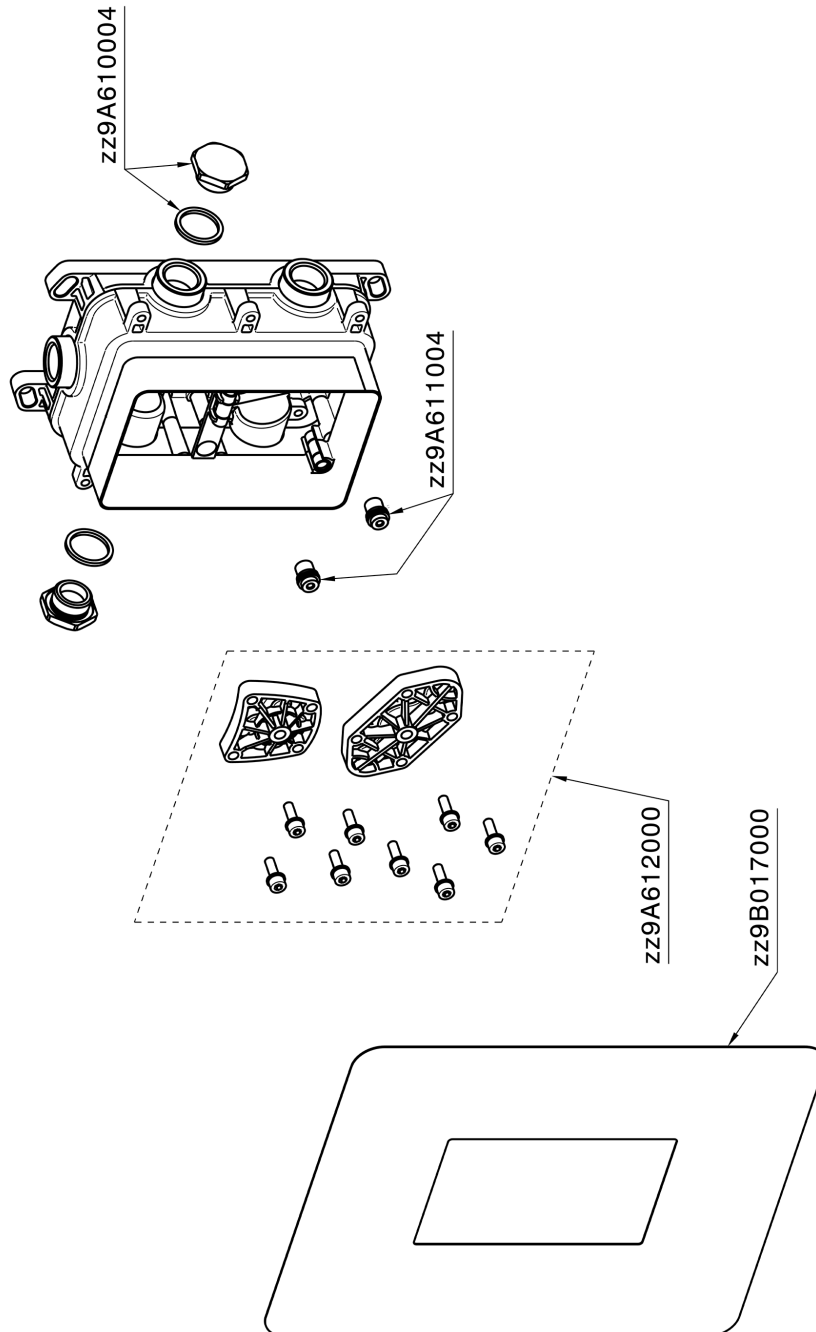

One-Box Universal para empotrado ONE BOX_ZB00B030

MODELO **ZB00B030**

One-Box Universal para empotrado, para termostático o monomando 1 o 2 o 3 salidas, sin parte externa, sin silenciadores, con junta para sellado

ACABADOS DISPONIBLES

CARACTERÍSTICAS

Empotrado	1
Instalación	Empotrado

Termostático

El Termostático Huber es tu gestor personal del agua, ayudándote a manejar, controlar y ahorrar agua y energía.

One-Box Universal para empotrado ONE BOX_ZB00B030

ZB00B030

<https://es.huberitalia.com/one-box-universal-para-empotrado-one-box-zb00b030>

2025-01-22