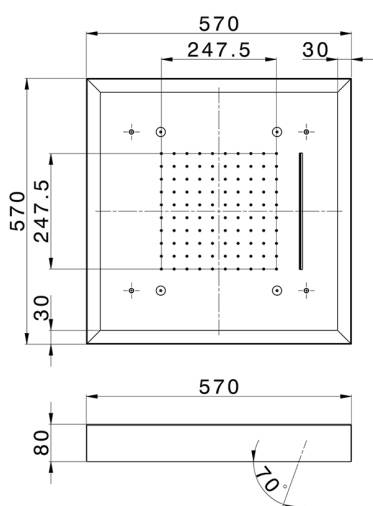

Rociador de techo con cromoterapia 570x570 mm ZEN_ZS1C0160

MODELO **ZS1C0160**

Rociador de techo con cromoterapia 570x570 mm, con cubierta exterior blanca, funciones lluvia, nebulizador, funciones cascada, cromoterapia, con control inalámbrico, acero inoxidable AISI 304