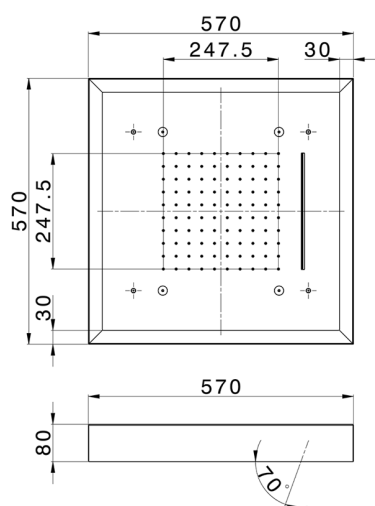

Rociador de techo con cromoterapia 570x570 mm ZEN_ZS1C0160

MODELO **ZS1C0160**

Rociador de techo con cromoterapia 570x570 mm, con cubierta exterior blanca, funciones lluvia, nebulizador, funciones cascada, cromoterapia, con control inalámbrico, acero inoxidable AISI 304