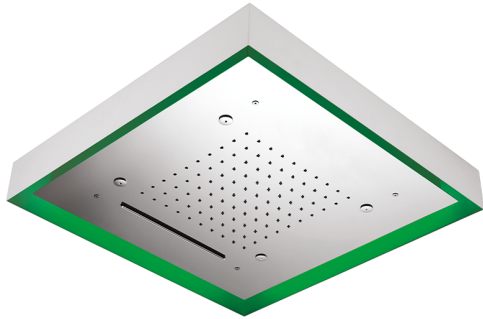

Rociador de techo con cromoterapia 570x570 mm ZEN_ZS1C0160

MODELO **ZS1C0160**

Rociador de techo con cromoterapia 570x570 mm, con cubierta exterior blanca, funciones lluvia, nebulizador, funciones cascada, cromoterapia, con control inalámbrico, acero inoxidable AISI 304

ACABADOS DISPONIBLES

-  **40** 40 Negro Mate
-  **4Q** 4Q Blanco Mate
-  **D1** D1 Inox Cepillado
-  **D2** D2 Inox brillo

CARACTERÍSTICAS

2025-03-14