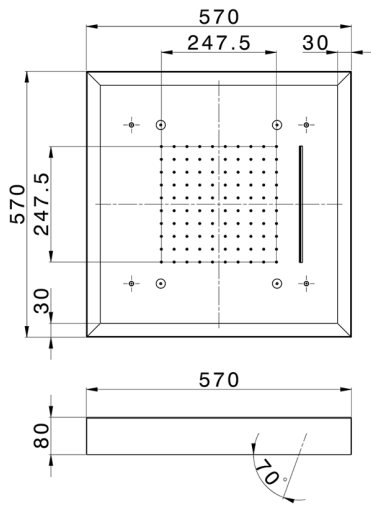

Rociador de techo con cromoterapia 570x570 mm ZEN_ZS1C0160

MODELO **ZS1C0160**

Rociador de techo con cromoterapia 570x570 mm, con cubierta exterior blanca, funciones lluvia, nebulizador, funciones cascada, cromoterapia, con control inalámbrico, acero inoxidable AISI 304