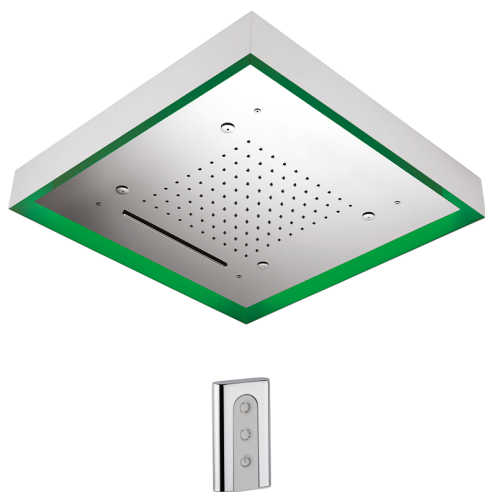

Rociador de techo con cromoterapia 570x570 mm ZEN_ZS1C0160

MODELO **ZS1C0160**

Rociador de techo con cromoterapia 570x570 mm, con cubierta exterior blanca, funciones lluvia, nebulizador, funciones cascada, cromoterapia, con control inalámbrico, acero inoxidable AISI 304

ACABADOS DISPONIBLES

-  **40** 40 Negro Mate
-  **4Q** 4Q Blanco Mate
-  **D1** D1 Inox Cepillado
-  **D2** D2 Inox brillo

CARACTERÍSTICAS

2025-03-14