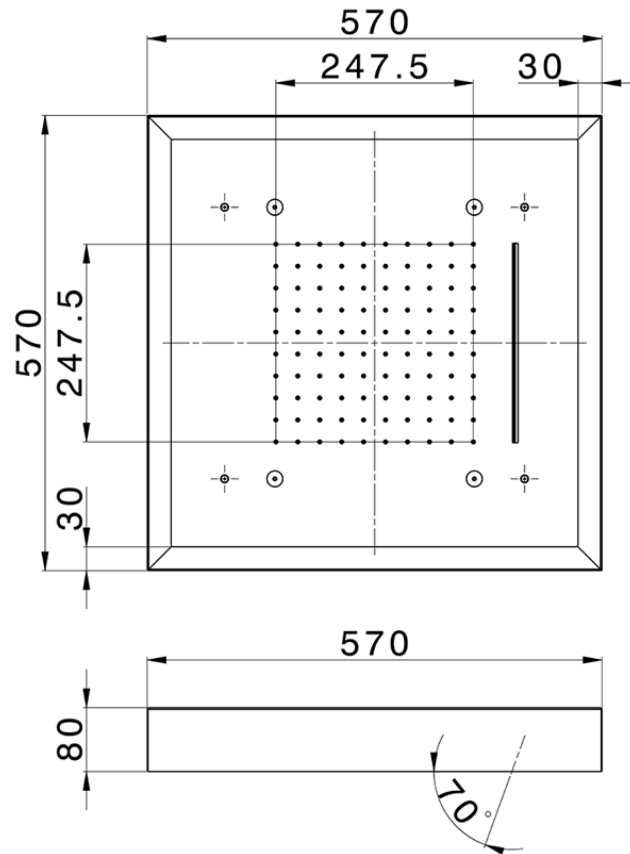

## Rociador de techo con cromoterapia 570x570 mm ZEN\_ZS1C0160

ZS1C0160

<https://es.huberitalia.com/rociador-de-techo-con-cromoterapia-570x570-mm-zen-zs1c0160>

2025-03-14