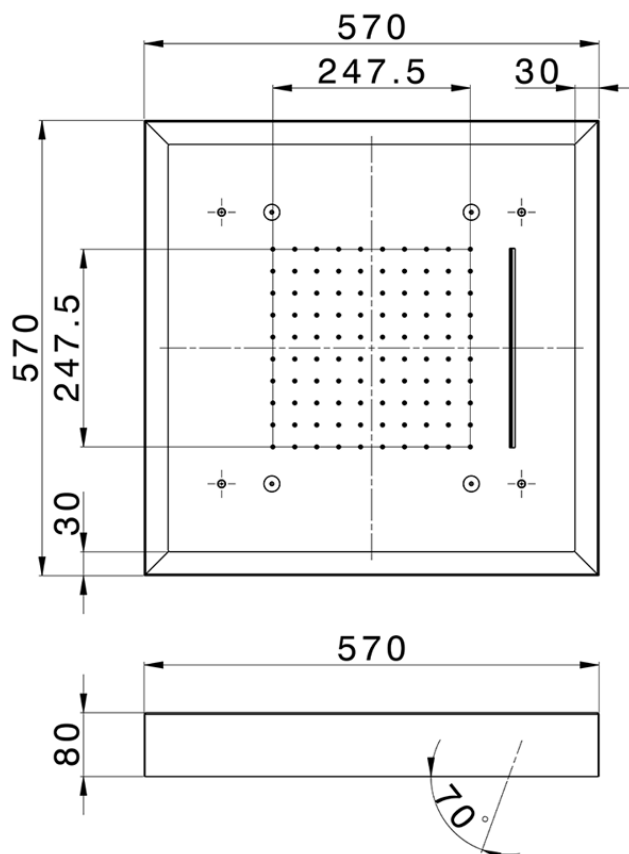

Rociador de techo con cromoterapia 570x570 mm ZEN_ZS1C0160

ZS1C0160

<https://es.huberitalia.com/rociador-de-techo-con-cromoterapia-570x570-mm-zen-zs1c0160>

2025-03-14