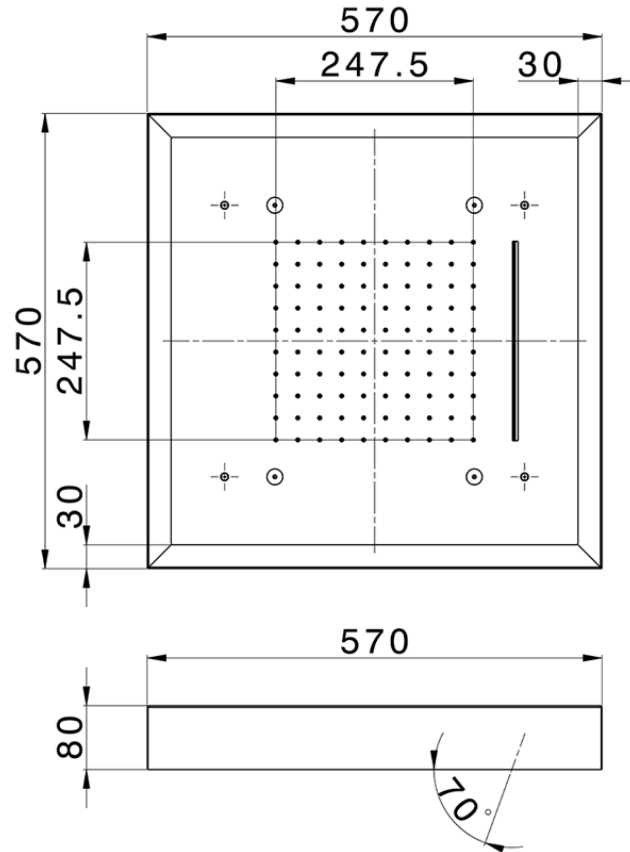

## Rociador de techo con cromoterapia 570x570 mm ZEN\_ZS1C0160

ZS1C0160

<https://es.huberitalia.com/rociador-de-techo-con-cromoterapia-570x570-mm-zen-zs1c0160>

2025-03-14