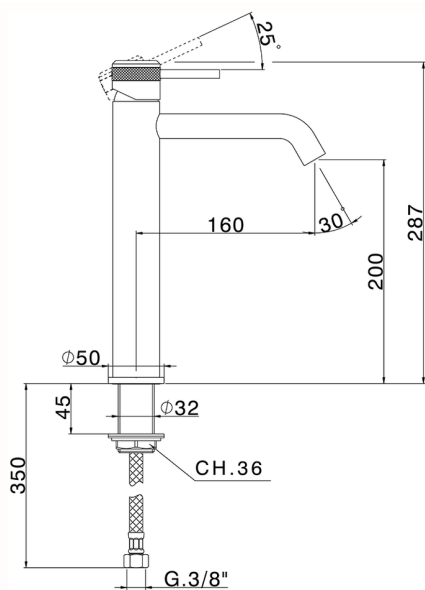

Lavabo monomando alto CHRONOS_CR003540

MODELO **CR003540**

Lavabo monomando alto, sin desagüe automático, latiguillos acero G.3/8"

ACABADOS DISPONIBLES

-  **21** 21 Cromo
-  **2F** 2F Níquel Cepillado
-  **2Q** 2Q Black Titanium

CARACTERÍSTICAS

Recambio Cartucho **ZZ99672000**

Cartucho Monomando 35 mm

EcoStop

La función EcoStop limita el caudal del agua aproximadamente el 50% de la salida máxima con una leve resistencia en la maneta. Basta con empujar ligeramente más allá de la mitad del tope sólo cuando se requiera la salida máxima de agua. Esto permitirá ahorrar hasta un 50% de agua.

Lavabo monomando alto CHRONOS_CR003540

CR003540

<https://es.huberitalia.com/lavabo-monomando-alto-chronos-cr003540>

2024-09-19