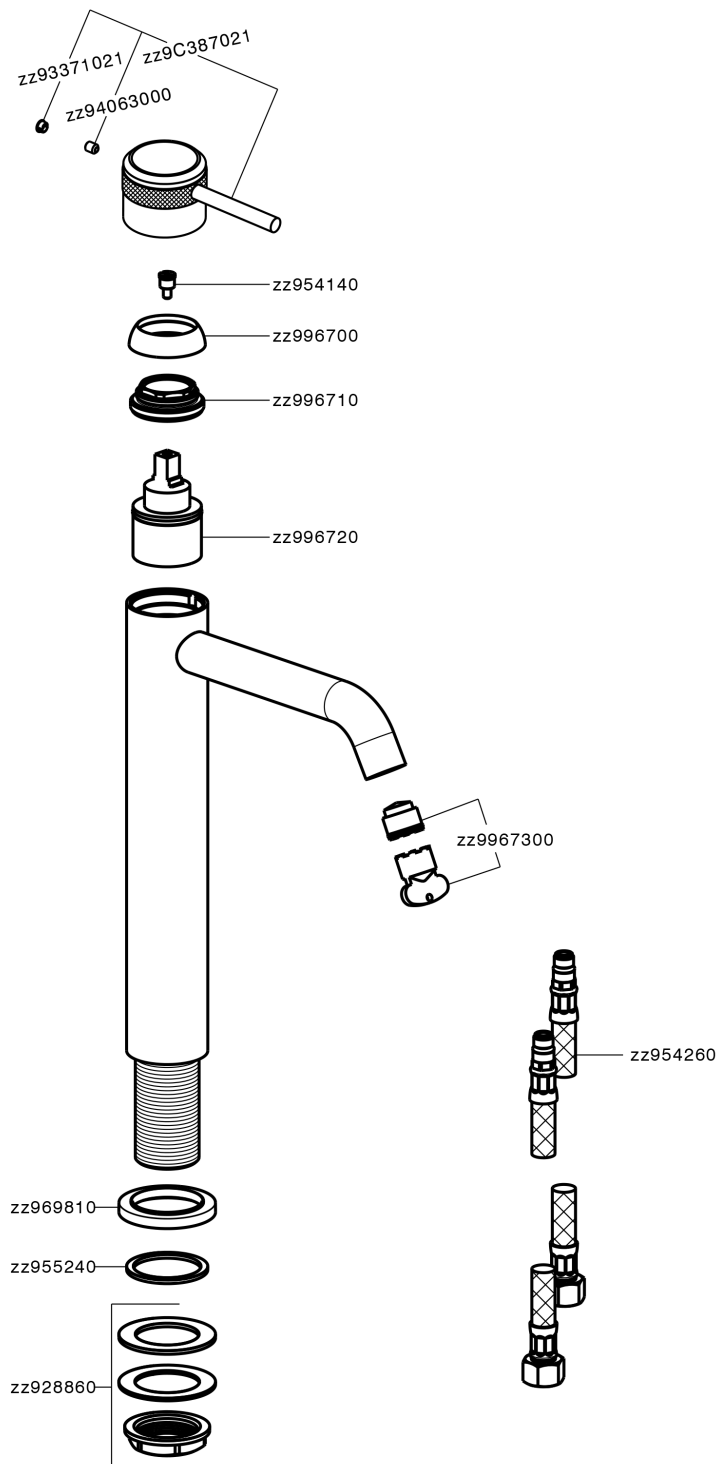

Lavabo monomando alto CHRONOS_CR003540

MODELO **CR003540**

Lavabo monomando alto, sin desagüe automático, latiguillos acero G.3/8"

ACABADOS DISPONIBLES

-  **21** 21 Cromo
-  **2F** 2F Níquel Cepillado
-  **2Q** 2Q Black Titanium

CARACTERÍSTICAS

Recambio Cartucho **ZZ99672000**

Cartucho Monomando 35 mm

EcoStop

La función EcoStop limita el caudal del agua aproximadamente el 50% de la salida máxima con una leve resistencia en la maneta. Basta con empujar ligeramente más allá de la mitad del tope sólo cuando se requiera la salida máxima de agua. Esto permitirá ahorrar hasta un 50% de agua.

Lavabo monomando alto CHRONOS_CR003540

CR003540

<https://es.huberitalia.com/lavabo-monomando-alto-chronos-cr003540>

2024-09-19