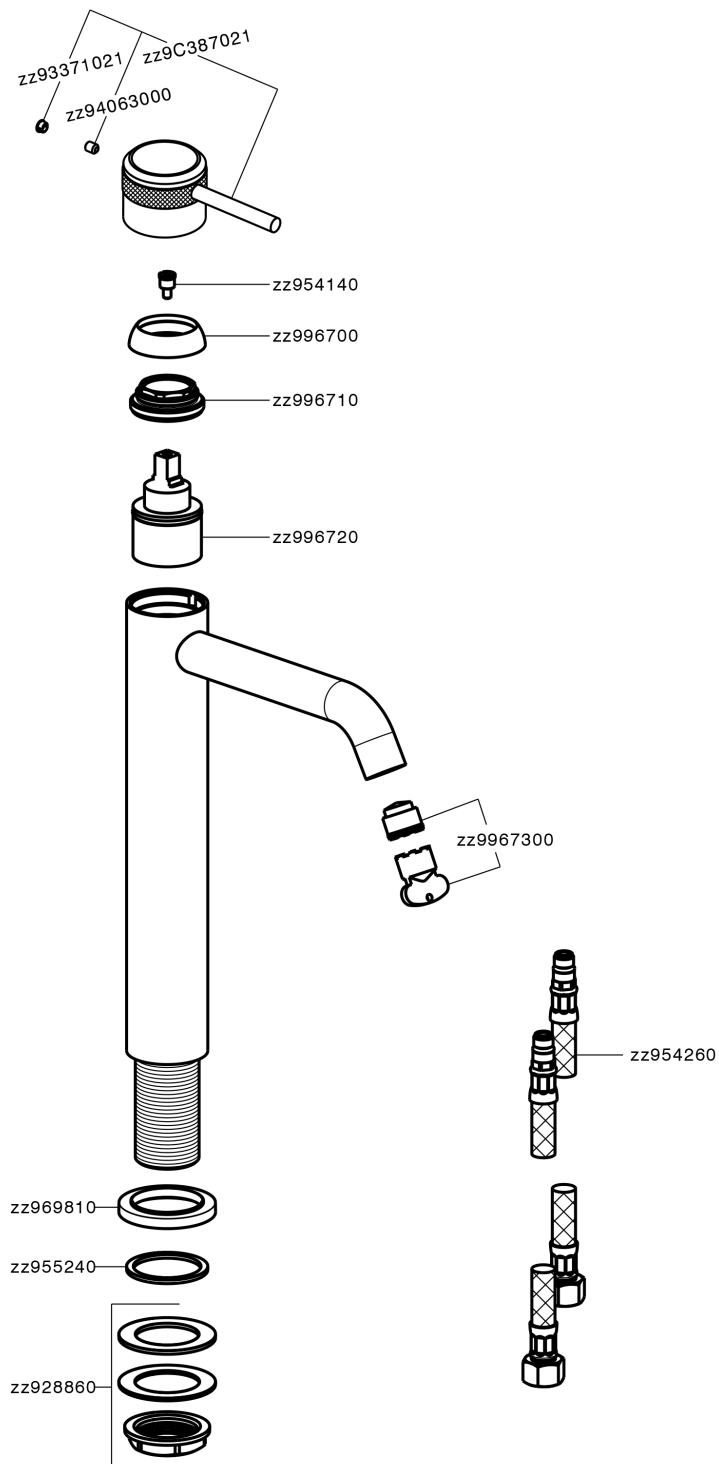

Lavabo monomando alto CHRONOS_CR003540

CR003540

<https://es.huberitalia.com/lavabo-monomando-alto-chronos-cr003540>

2024-09-19