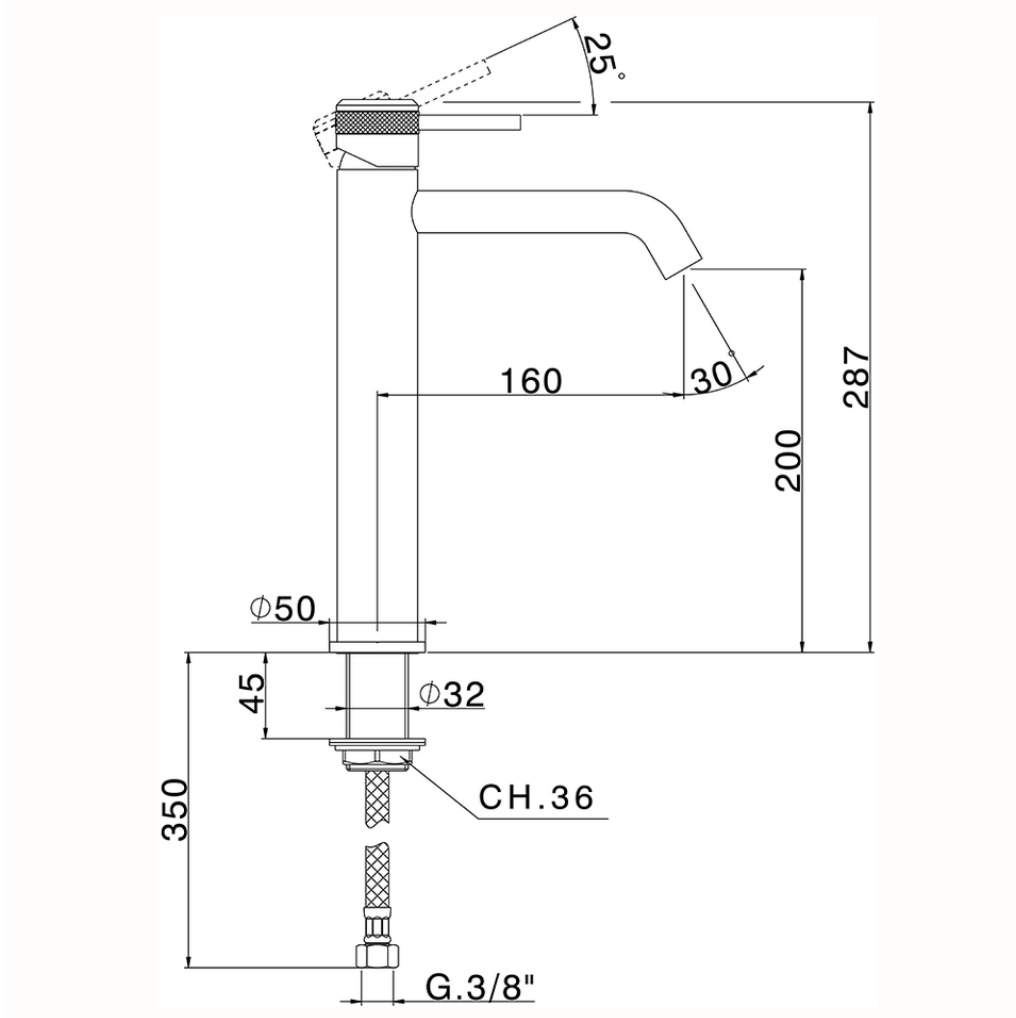

Lavabo monomando alto CHRONOS\_CR003540

CR003540

<https://es.huberitalia.com/lavabo-monomando-alto-chronos-cr003540>

2024-09-19