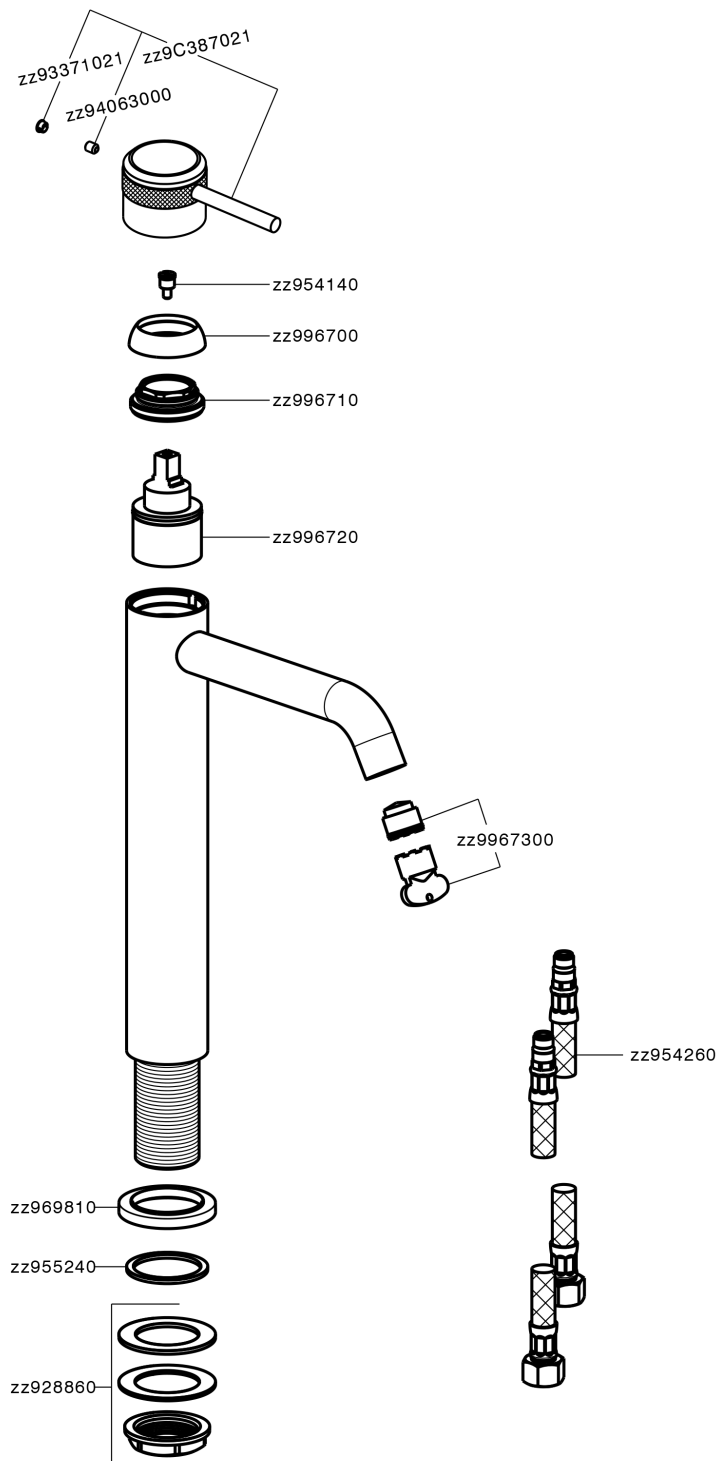

## Lavabo monomando alto CHRONOS\_CR003540

CR003540

<https://es.huberitalia.com/lavabo-monomando-alto-chronos-cr003540>

2024-09-19