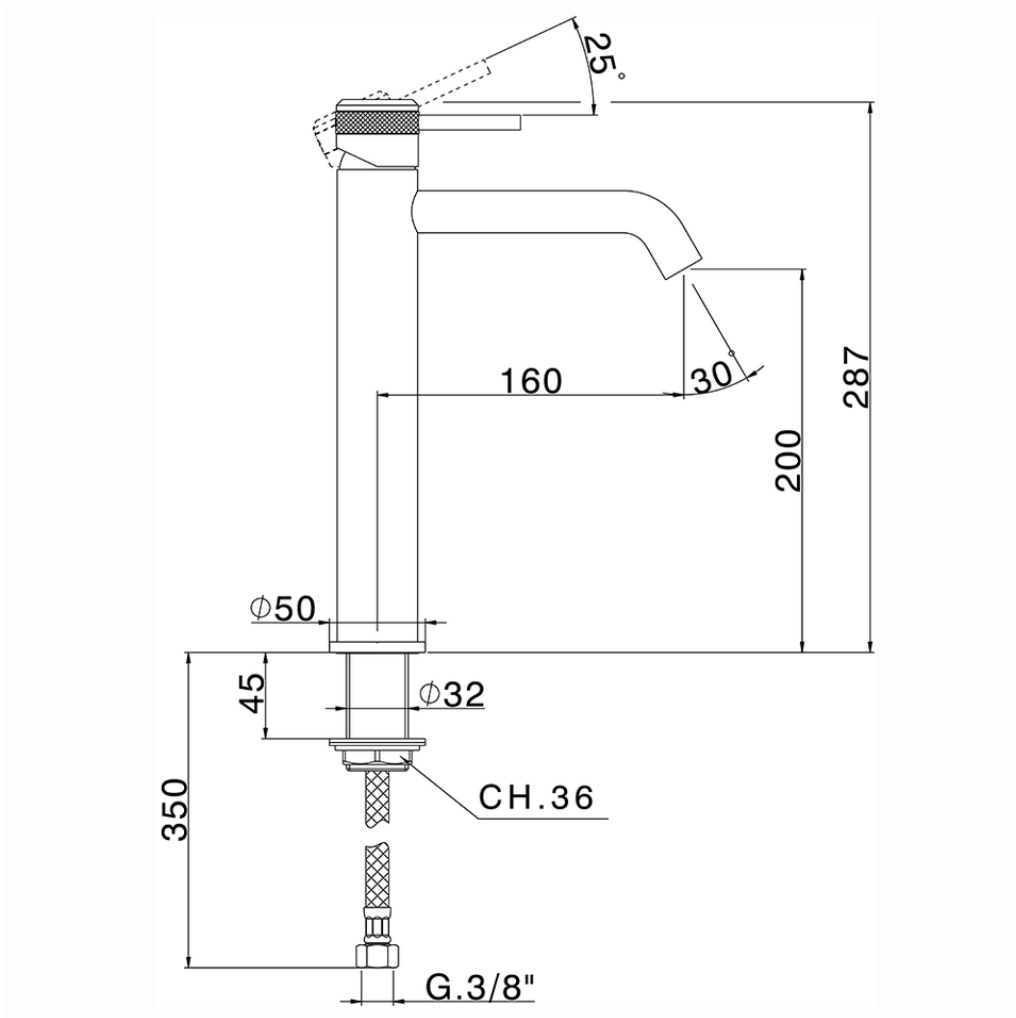

Lavabo monomando alto CHRONOS_CR003540

CR003540

<https://es.huberitalia.com/lavabo-monomando-alto-chronos-cr003540>

2024-09-19