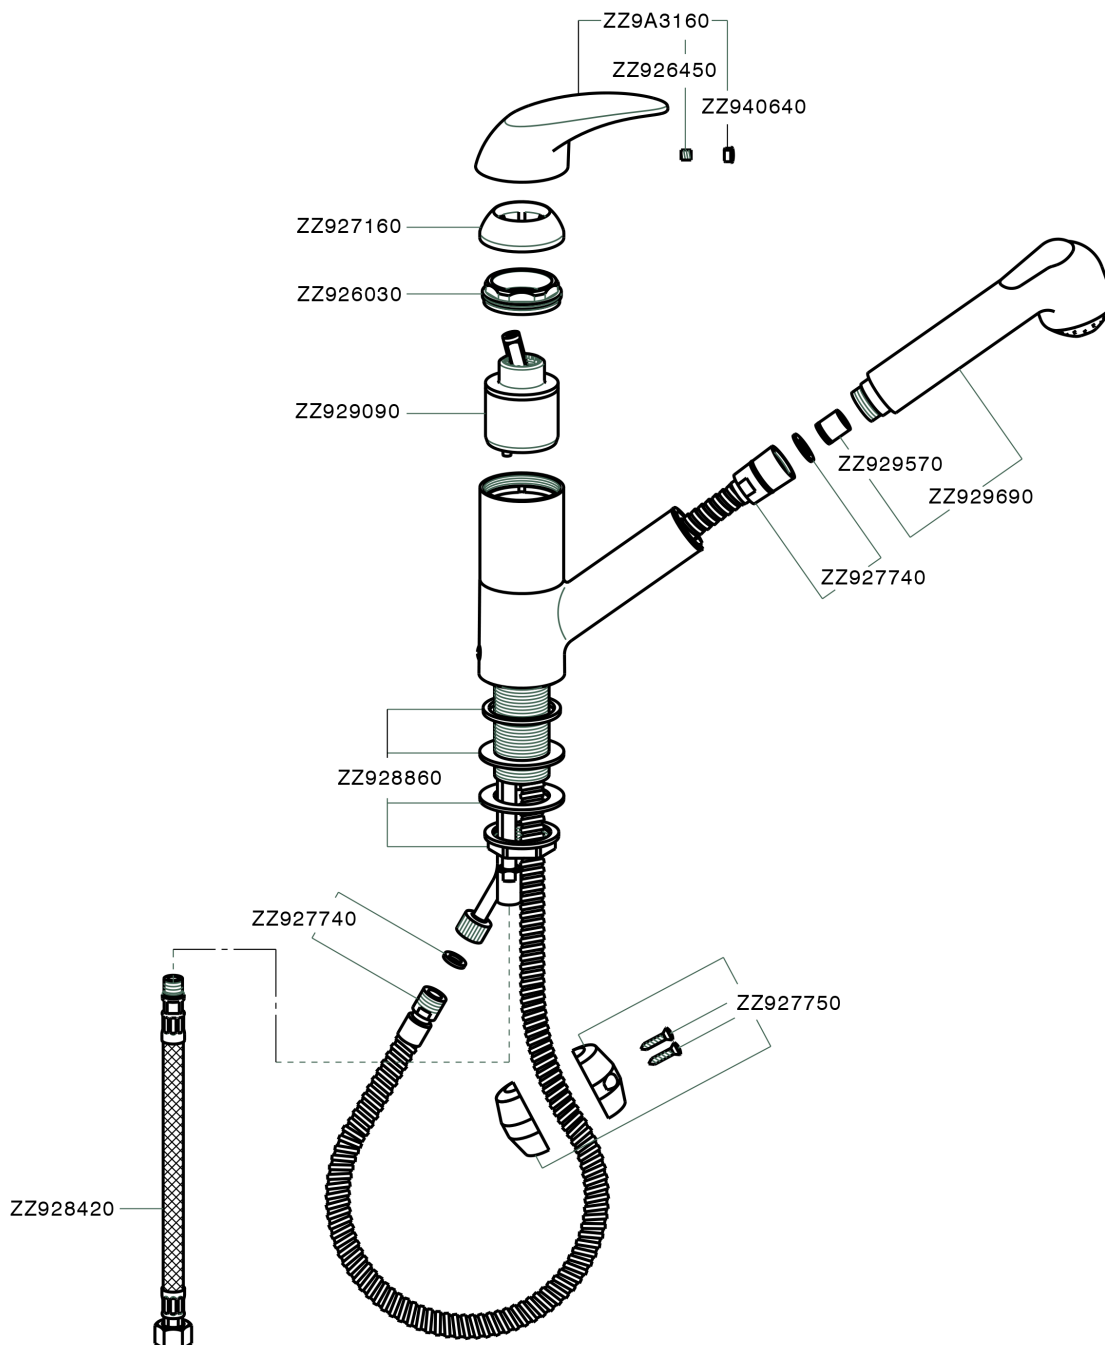

Fregadero monomando ducha extraíble KITCHEN_PE002570

MODELO **PE002570**

Fregadero monomando ducha extraíble, caño giratorio, duchita 2 funciones, flexible de Latón 150 cm

ACABADOS DISPONIBLES

CARACTERÍSTICAS

Recambio Cartucho **ZZ92909000**

Cartucho Monomando 43 mm

Fregadero monomando ducha extraíble KITCHEN_PE002570

PE002570

<https://es.huberitalia.com/fregadero-monomando-ducha-extraible-kitchen-pe002570>

2025-01-31