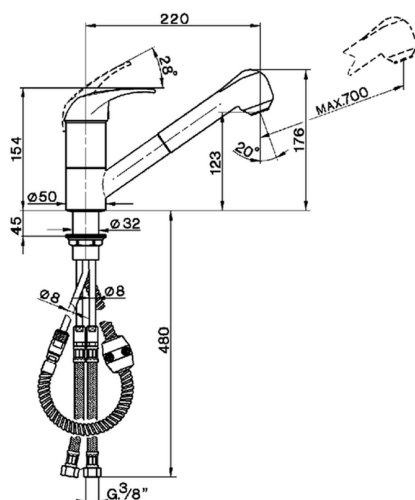

Fregadero monomando ducha extraíble KITCHEN_PE002570

MODELO **PE002570**

Fregadero monomando ducha extraíble, caño giratorio, duchita 2 funciones, flexible de Latón 150 cm

ACABADOS DISPONIBLES

CARACTERÍSTICAS

Recambio Cartucho **ZZ92909000**

Cartucho Monomando 43 mm

Fregadero monomando ducha extraíble KITCHEN_PE002570

PE002570

<https://es.huberitalia.com/fregadero-monomando-ducha-extraible-kitchen-pe002570>

2025-01-31