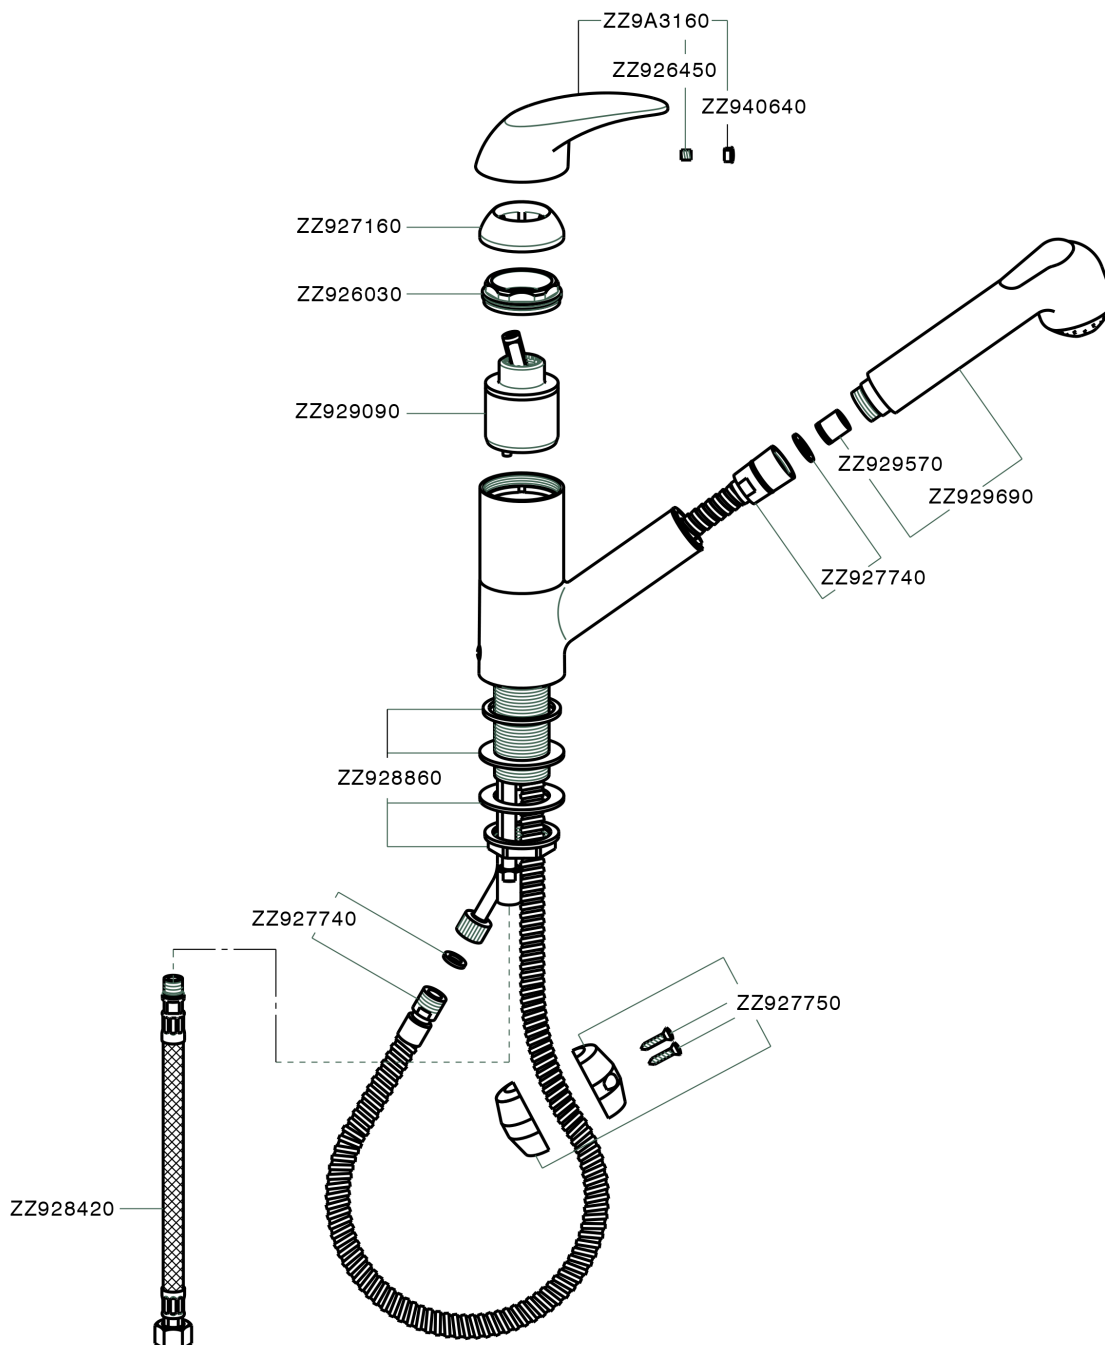

Fregadero monomando ducha extraíble KITCHEN_PE002570

PE002570

<https://es.huberitalia.com/fregadero-monomando-ducha-extraible-kitchen-pe002570>

2025-01-31