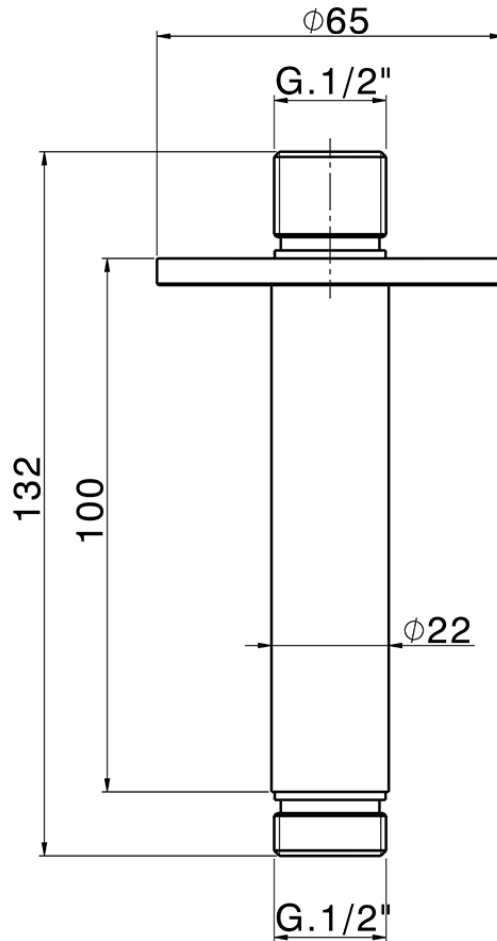

## Brazo ducha de techo LYNOX\_SS013551

SS013551

<https://es.huberitalia.com/brazo-ducha-de-techo-lynnox-ss013551>

2024-12-22